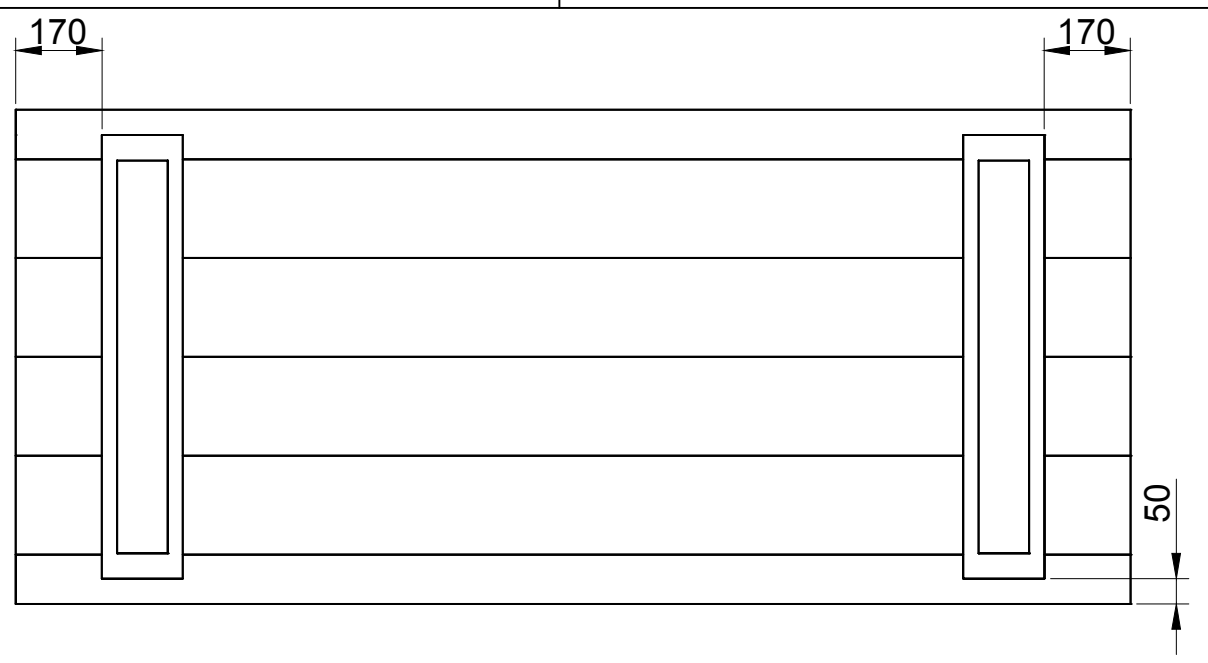

Stap 1

12 gaten van Ø6
voorzien om vast te
zetten tegen het blad

Stap 2

Stap 3

Stap 4

Maat	Lengte	Item	Aantal	Materiaal	Dikte	Breedte	Lengte
Lengte	2800	1	4	Kokerprofiel 100x100x10			715
Breedte	975	2	2	Kokerprofiel 100x100x10			775
Hoogte	780	3	2	strip	5	160	875
		4	9	Vuren	30	195	2800
		5	2	Vuren	30	97,5	2800
RVS schroeven 5x50 (voorboren)							

getekend	Fredsbouwtekeningen.nl	2 van 2
Tafel met stalen poten		A3