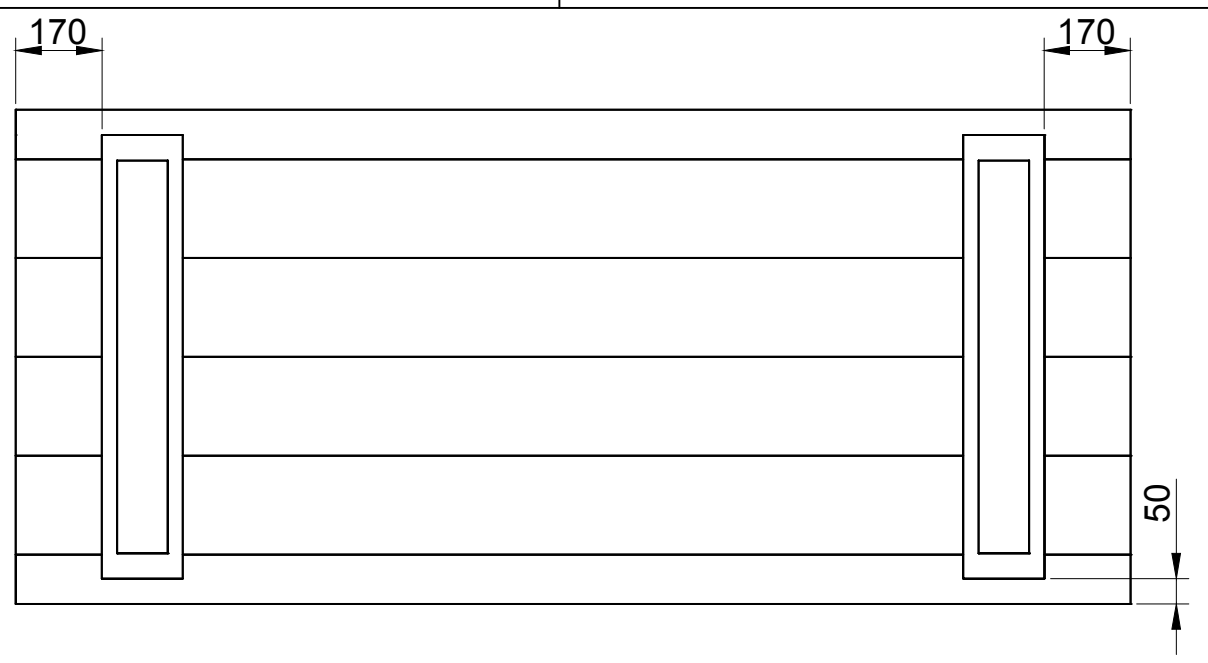

Stap 1

12 gaten van Ø6
voorzien om vast te
zetten tegen het blad

Stap 2

Stap 3

Stap 4

Maat	Lengte	Item	Aantal	Materiaal	Dikte	Breedte	Lengte
Lengte	2000	1	4	Kokerprofiel 100x100x10			715
Breedte	975	2	2	Kokerprofiel 100x100x10			775
Hoogte	780	3	2	strip	5	160	875
		4	9	Vuren	30	195	2000
		5	2	Vuren	30	97,5	2000
RVS schroeven 5x50 (voorboren)							

getekend	Fredsbouwtekeningen.nl	2 van 2
Tafel met stalen poten		A3