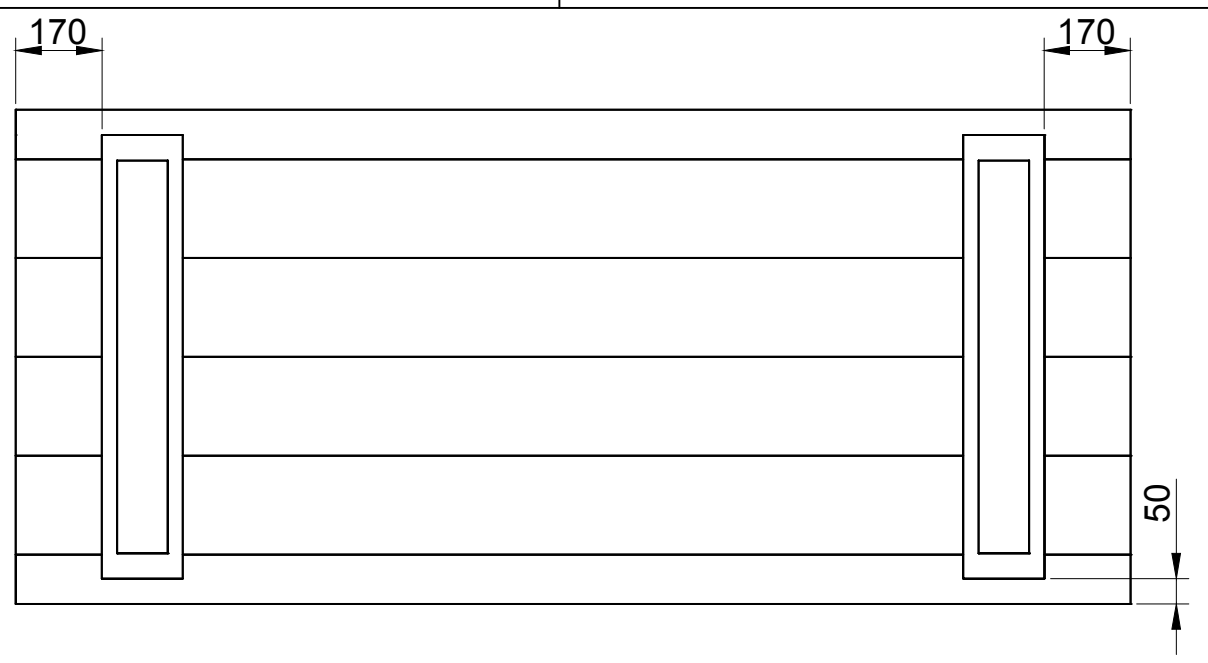

Stap 1

12 gaten van Ø6
voorzien om vast te
zetten tegen het blad

Stap 2

Stap 3

Stap 4

Maat	Lengte	Item	Aantal	Materiaal	Dikte	Breedte	Lengte
Lengte	3000	1	4	Kokerprofiel 100x100x10			715
Breedte	1000	2	2	Kokerprofiel 100x100x10			800
Hoogte	780	3	2	strip	5	160	900
		4	9	Hardhout	30	200	3000
		5	2	Hardhout	30	100	3000
RVS schroeven 5x50 (voorboren)							

getekend	Fredsbouwtekeningen.nl	2 van 2
Tafel met stalen poten		A3