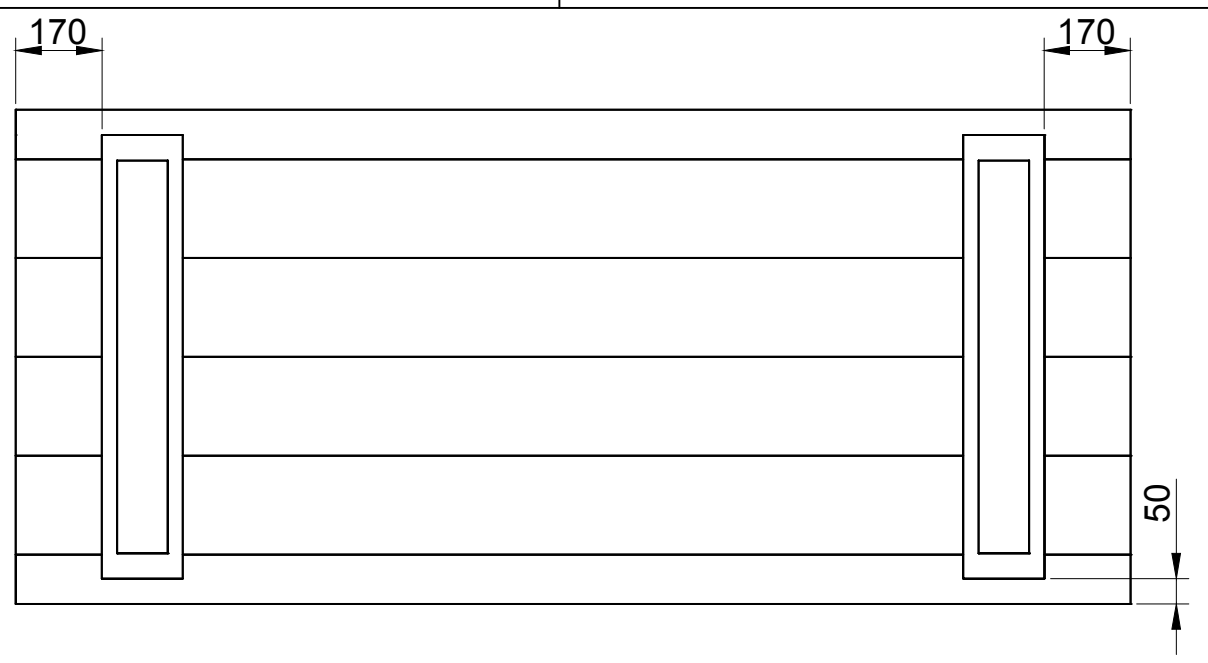

Stap 1

12 gaten van Ø6
voorzien om vast te
zetten tegen het blad

Stap 2

Stap 3

getekend	Fredsbouwtekeningen.nl	1 van 2
Tafel met stalen poten		A3

Stap 4

Maat	Lengte	Item	Aantal	Materiaal	Dikte	Breedte	Lengte
Lengte	3000	1	4	Kokerprofiel 100x100x10			715
Breedte	975	2	2	Kokerprofiel 100x100x10			775
Hoogte	780	3	2	strip	5	160	875
		4	9	Grenen	30	195	3000
		5	2	Grenen	30	97,5	3000
RVS schroeven 5x50 (voorboren)							

getekend	Fredsbouwtekeningen.nl	2 van 2
Tafel met stalen poten		A3