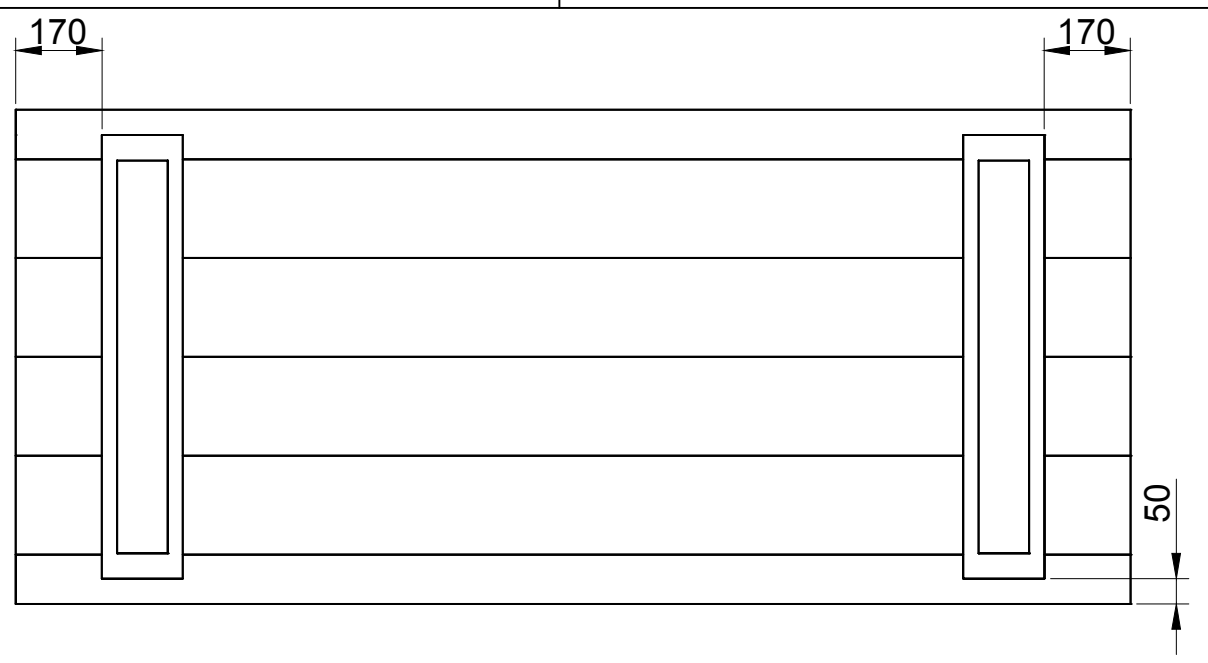

Stap 1

12 gaten van Ø6
voorzien om vast te
zetten tegen het blad

Stap 2

Stap 3

getekend	Fredsbouwtekeningen.nl	1 van 2
Tafel met stalen poten		A3

Stap 4

Maat	Lengte	Item	Aantal	Materiaal	Dikte	Breedte	Lengte
Lengte	2700	1	4	Kokerprofiel 100x100x10			715
Breedte	975	2	2	Kokerprofiel 100x100x10			775
Hoogte	780	3	2	strip	5	160	875
		4	9	Grenen	30	195	2700
		5	2	Grenen	30	97,5	2700
RVS schroeven 5x50 (voorboren)							

getekend	Fredsbouwtekeningen.nl	2 van 2
Tafel met stalen poten		A3