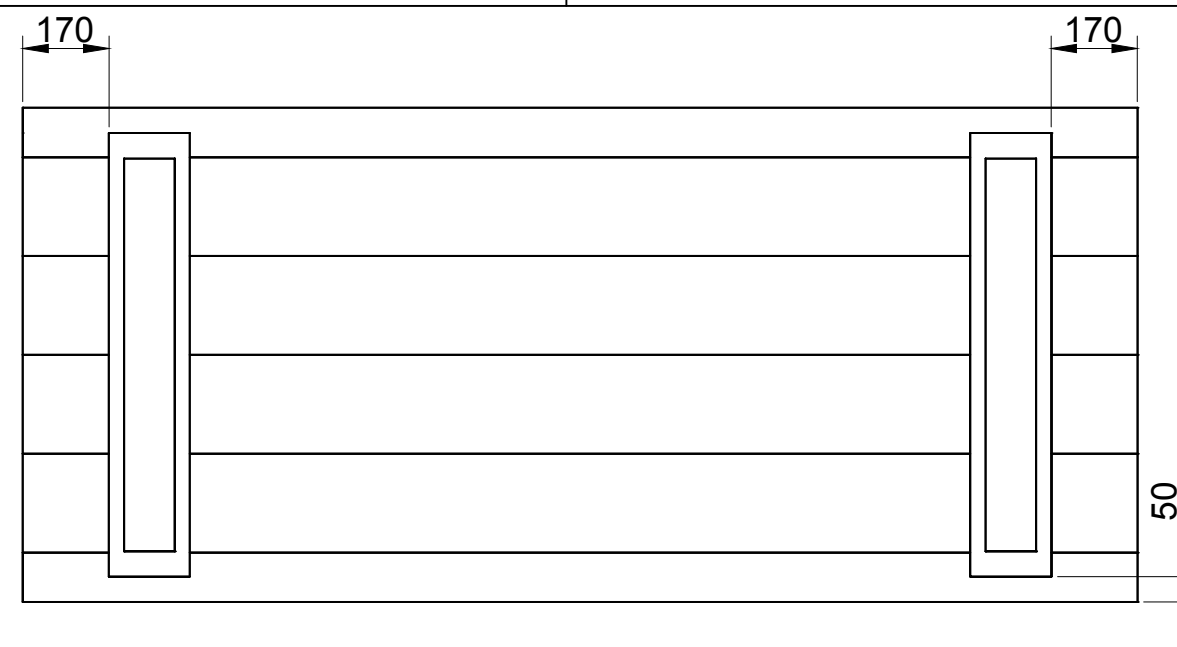

Stap 1

12 gaten van Ø6
voorzien om vast te
zetten tegen het blad

Stap 2

Stap 3

Stap 4

Maat	Lengte	Item	Aantal	Materiaal	Dikte	Breedte	Lengte
Lengte	2200	1	4	Kokerprofiel 100x100x10			715
Breedte	975	2	2	Kokerprofiel 100x100x10			775
Hoogte	780	3	2	strip	5	160	875
		4	9	Grenen	30	195	2200
		5	2	Grenen	30	97,5	2200
RVS schroeven 5x50 (voorboren)							

getekend	Fredsbouwtekeningen.nl	2 van 2
Tafel met stalen poten		A3