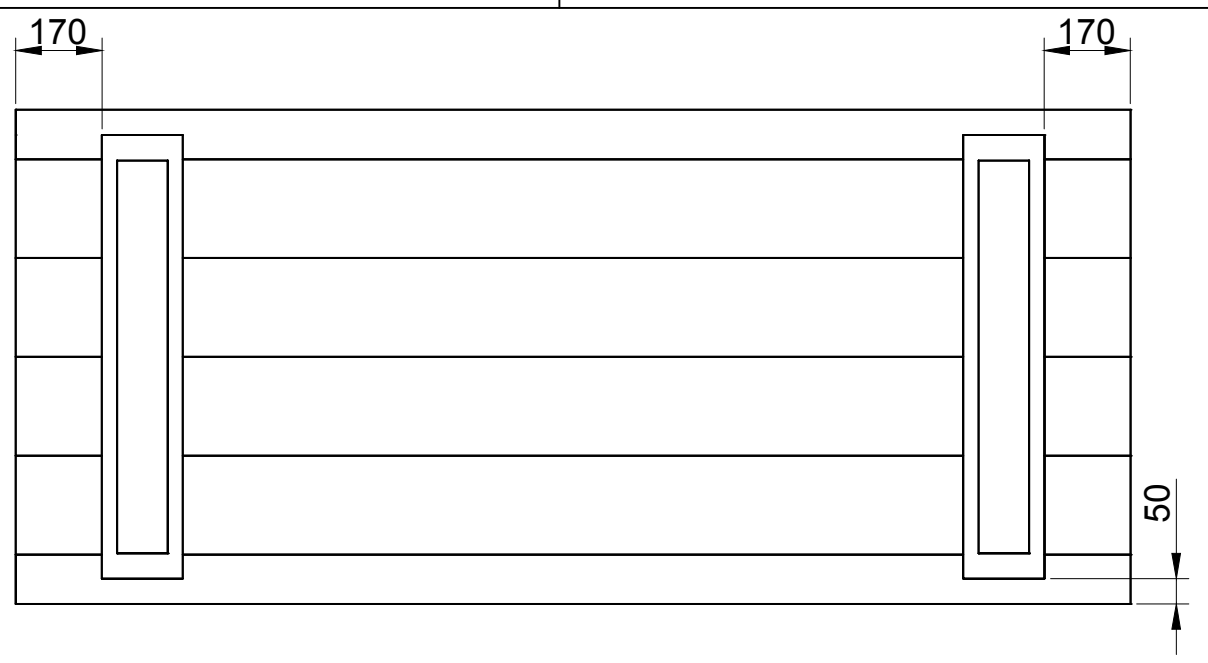

Stap 1

12 gaten van Ø6  
voorzien om vast te  
zetten tegen het blad

Stap 2

Stap 3

getekend	Fredsbouwtekeningen.nl	1 van 2
Tafel met stalen poten		A3

Stap 4

Maat	Lengte	Item	Aantal	Materiaal	Dikte	Breedte	Lengte
Lengte	2700	1	4	Kokerprofiel 100x100x10			715
Breedte	1000	2	2	Kokerprofiel 100x100x10			800
Hoogte	780	3	2	strip	5	160	900
		4	9	Eiken	30	200	2700
		5	2	Eiken	30	100	2700
RVS schroeven 5x50 (voorboren)							

getekend	Fredsbouwtekeningen.nl	2 van 2
Tafel met stalen poten		A3