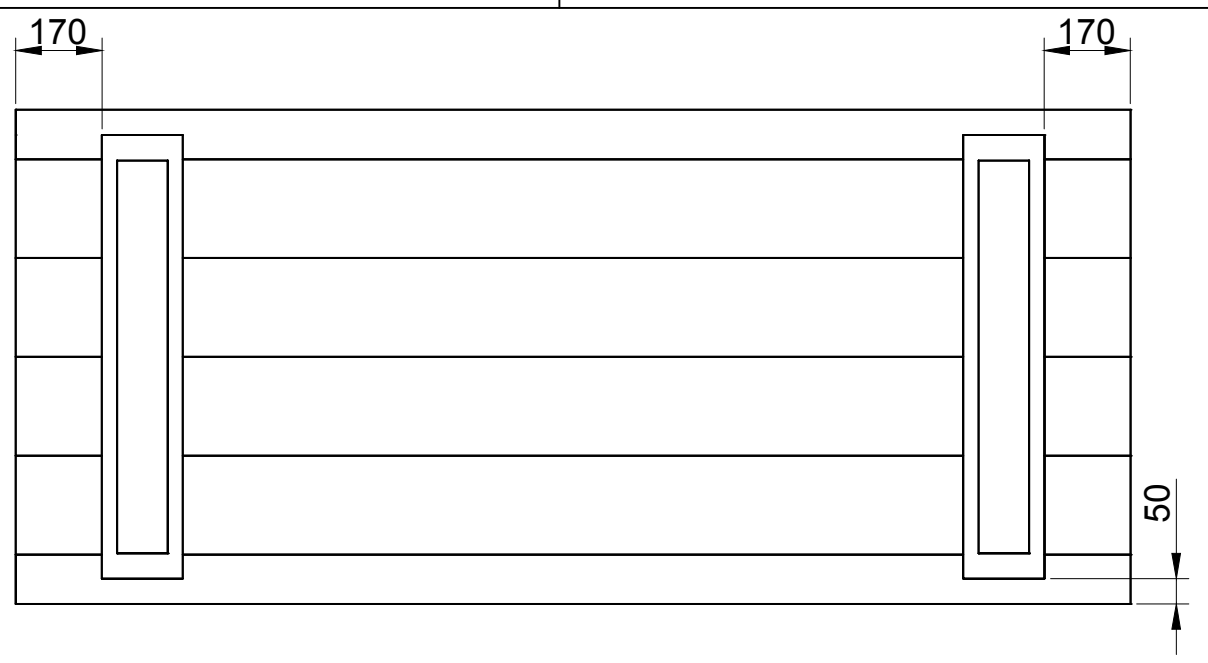

Stap 1

12 gaten van Ø6
voorzien om vast te
zetten tegen het blad

Stap 2

Stap 3

Stap 4

Maat	Lengte	Item	Aantal	Materiaal	Dikte	Breedte	Lengte
Lengte	1800	1	4	Kokerprofiel 100x100x10			715
Breedte	1000	2	2	Kokerprofiel 100x100x10			800
Hoogte	780	3	2	strip	5	160	900
		4	9	Eiken	30	200	1800
		5	2	Eiken	30	100	1800
RVS schroeven 5x50 (voorboren)							

getekend	Fredsbouwtekeningen.nl	2 van 2
Tafel met stalen poten		A3