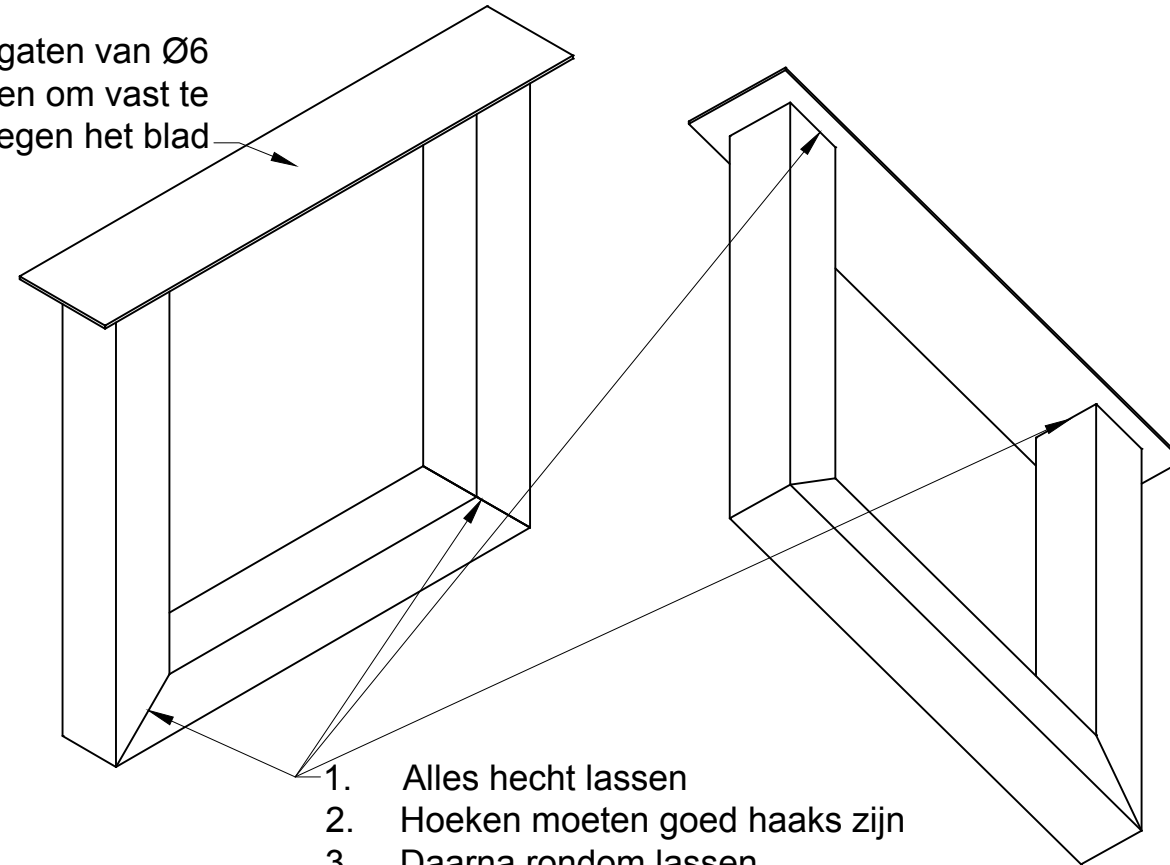

Stap 1

12 gaten van Ø6
voorzien om vast te
zetten tegen het blad

Stap 2

Stap 3

Stap 4

Maat	Lengte	Item	Aantal	Materiaal	Dikte	Breedte	Lengte
Lengte	1800	1	4	Kokerprofiel 100x100x10			715
Breedte	1000	2	2	Kokerprofiel 100x100x10			800
Hoogte	780	3	2	strip	5	160	900
		4	9	Eiken	30	200	1800
		5	2	Eiken	30	100	1800
RVS schroeven 5x50 (voorboren)							

getekend	Fredsbouwtekeningen.nl	2 van 2
Tafel met stalen poten		A3