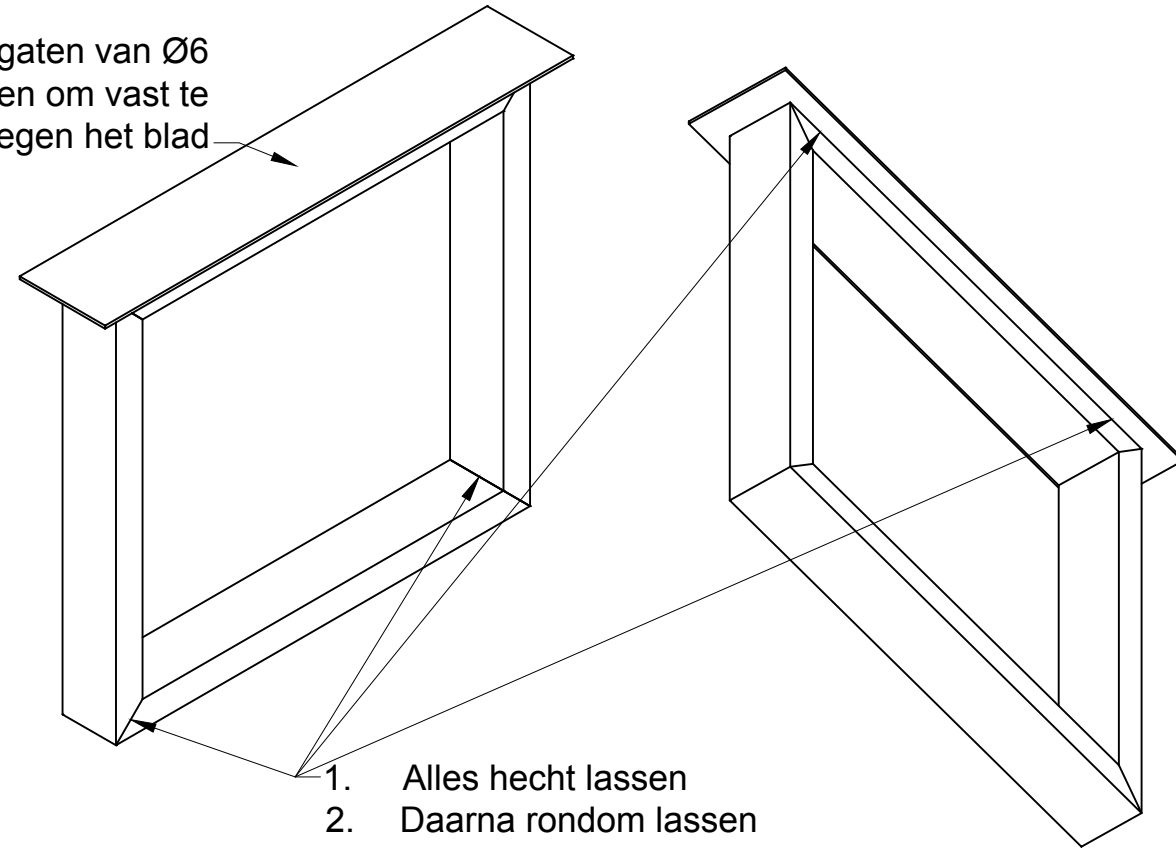

Stap 1

Stap 2

Stap 3

Stap 4

Maat	Lengte	Item	Aantal	Materiaal	Dikte	Breedte	Lengte
Lengte	1700	1	4	Kokerprofiel 50x100x3			715
Breedte	1000	2	4	Kokerprofiel 50x100x3			800
Hoogte	780	3	2	strip	5	160	900
		4	9	Eiken	30	200	1700
		5	2	Eiken	30	100	1700
RVS schroeven 5x50 (voorboren)							

getekend	Fredsbouwtekeningen.nl	2 van 2
Tafel met stalen poten Type C		A3