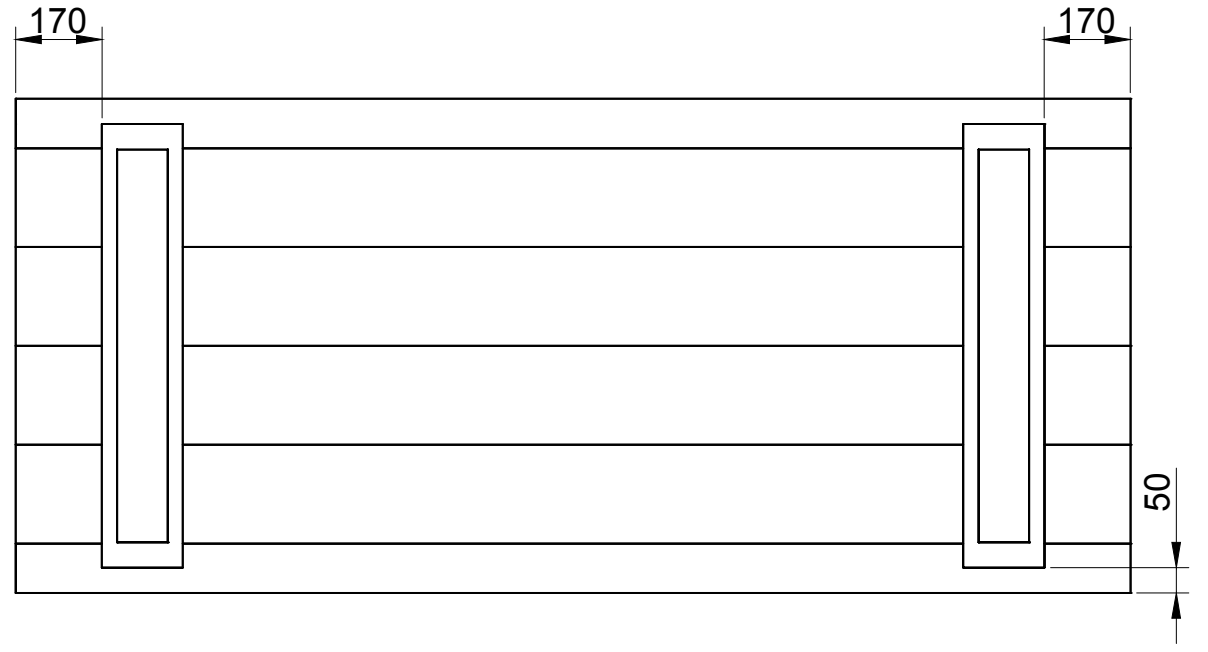

Stap 1

Stap 2

Stap 3

Stap 4

Maat	Lengte	Item	Aantal	Materiaal	Dikte	Breedte	Lengte
Lengte	1700	1	4	Kokerprofiel 50x100x3			715
Breedte	1000	2	4	Kokerprofiel 50x100x3			800
Hoogte	780	3	2	strip	5	160	900
		4	9	Eiken	30	200	1700
		5	2	Eiken	30	100	1700
RVS schroeven 5x50 (voorboren)							

getekend	Fredsbouwtekeningen.nl	2 van 2
Tafel met stalen poten Type C		A3