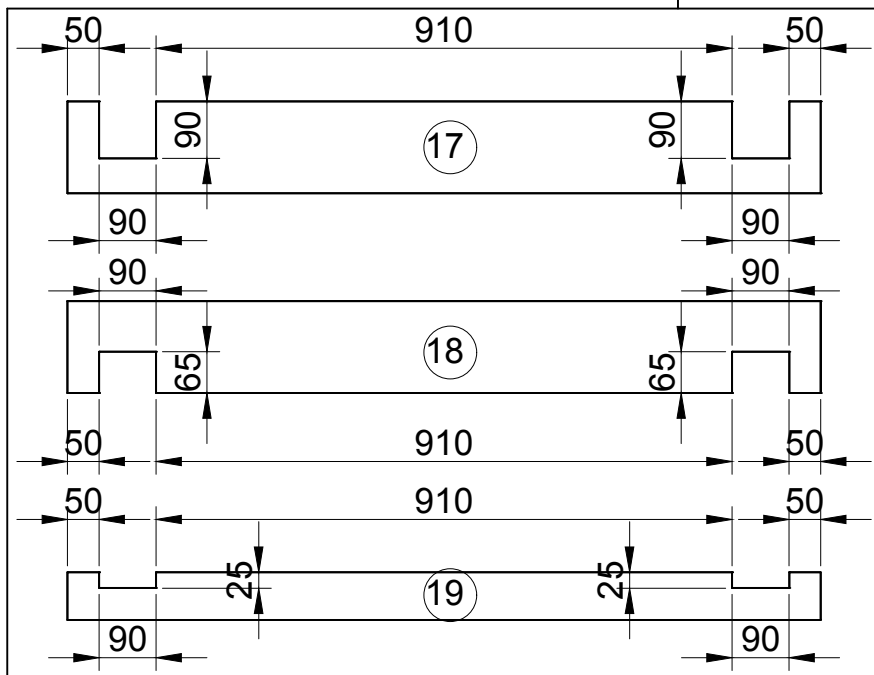

getekend	Fredsbouwtekeningen.nl	1 van 5
Speeltoestel type B		A3

getekend	Fredsbouwtekeningen.nl	2 van
Speeltoestel type B		A3

getekend	Fredsbouwtekeningen.nl	3 van
Speeltoestel type B		A3

getekend	Fredsbouwtekeningen.nl	4 van
Speeltoestel type B		A3

Item	Aantal	Materiaal	Dikte	Breedte	Lengte
1	4	Geimpregneerd	90	90	2405
2	2	Geimpregneerd	90	90	2512
3	1	Geimpregneerd	90	90	3000
4	1	Geimpregneerd	50	70	1328
5	1	Geimpregneerd	50	70	486
6	4	Geimpregneerd	50	70	1765
7	2	Geimpregneerd	50	70	2224
8	2	Geimpregneerd	50	70	1090
9	2	Geimpregneerd	50	70	1040
10	2	Geimpregneerd	50	70	1090
11	2	Geimpregneerd	50	70	910
12	2	Geimpregneerd	50	70	990
13	1	Geimpregneerd	50	70	1190
14	2	Geimpregneerd	50	70	1040
15	22	Geimpregneerd	28	45	1172
16	5	Geimpregneerd	28	145	1190
17	1	Geimpregneerd	28	145	1190
18	1	Geimpregneerd	28	145	1190
19	1	Geimpregneerd	28	75	1190
20	1	Geimpregneerd	30	300	460
21	9	Geimpregneerd	28	145	1190
22	4	Ookbout M12	Draadlengte		45
23	2	Ookbout M12	Draadlengte		105
24	6	Moer en ring M12			
25	2x Ketting 20mm 1650mm + 6 veiligheidshaken				
RVS schroeven (voorboren)					
Glijbaan					