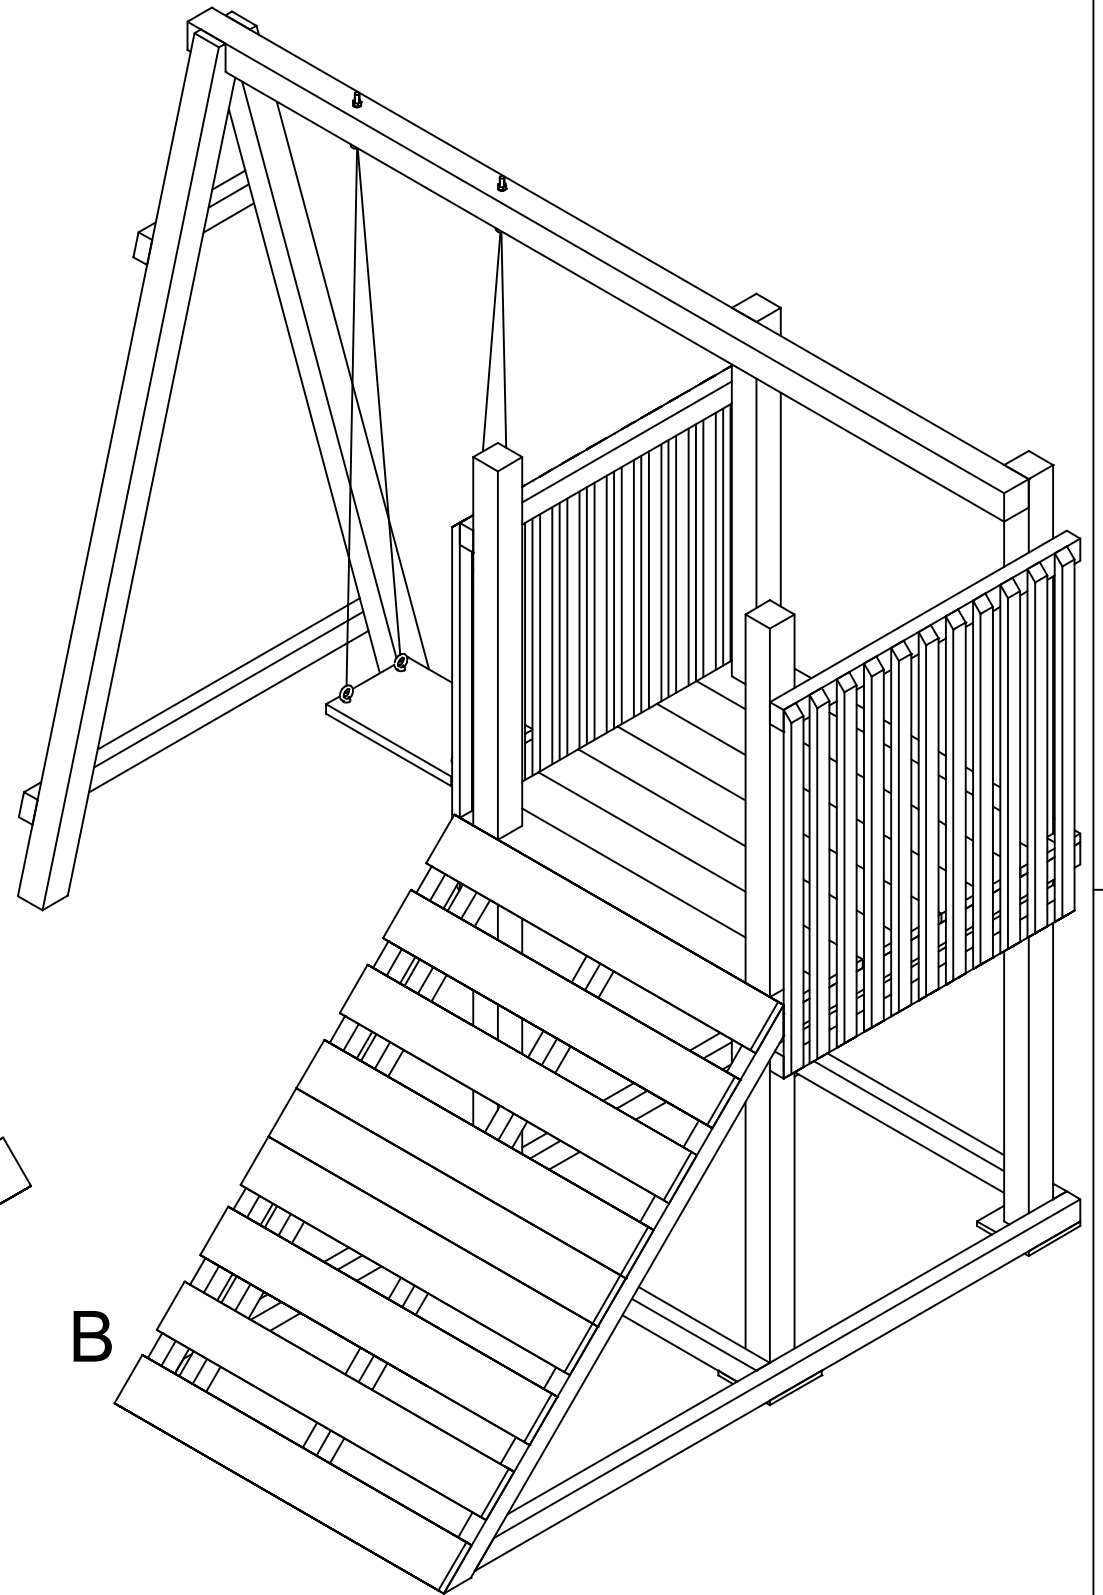

getekend	Fredsbouwtekeningen.nl	1 van 5
Speeltoestel type B		A3

getekend	Fredsbouwtekeningen.nl	2 van
Speeltoestel type B		A3

getekend	Fredsbouwtekeningen.nl	3 van
Speeltoestel type B		A3

getekend	Fredsbouwtekeningen.nl	4 van
Speeltoestel type B		A3

Item	Aantal	Materiaal	Dikte	Breedte	Lengte
1	4	Geimpregneerd	90	90	2405
2	2	Geimpregneerd	90	90	2512
3	1	Geimpregneerd	90	90	3000
4	1	Geimpregneerd	50	70	1328
5	1	Geimpregneerd	50	70	486
6	4	Geimpregneerd	50	70	1765
7	2	Geimpregneerd	50	70	2224
8	2	Geimpregneerd	50	70	1090
9	2	Geimpregneerd	50	70	1040
10	2	Geimpregneerd	50	70	1090
11	2	Geimpregneerd	50	70	910
12	2	Geimpregneerd	50	70	990
13	1	Geimpregneerd	50	70	1190
14	2	Geimpregneerd	50	70	1040
15	22	Geimpregneerd	28	45	1172
16	5	Geimpregneerd	28	145	1190
17	1	Geimpregneerd	28	145	1190
18	1	Geimpregneerd	28	145	1190
19	1	Geimpregneerd	28	75	1190
20	1	Geimpregneerd	30	300	460
21	9	Geimpregneerd	28	145	1190
22	4	Ookbout M12	Draadlengte		45
23	2	Ookbout M12	Draadlengte		105
24	6	Moer en ring M12			
25	2x Ketting 20mm 1650mm + 6 veiligheidshaken				
RVS schroeven (voorboren)					
Glijbaan					