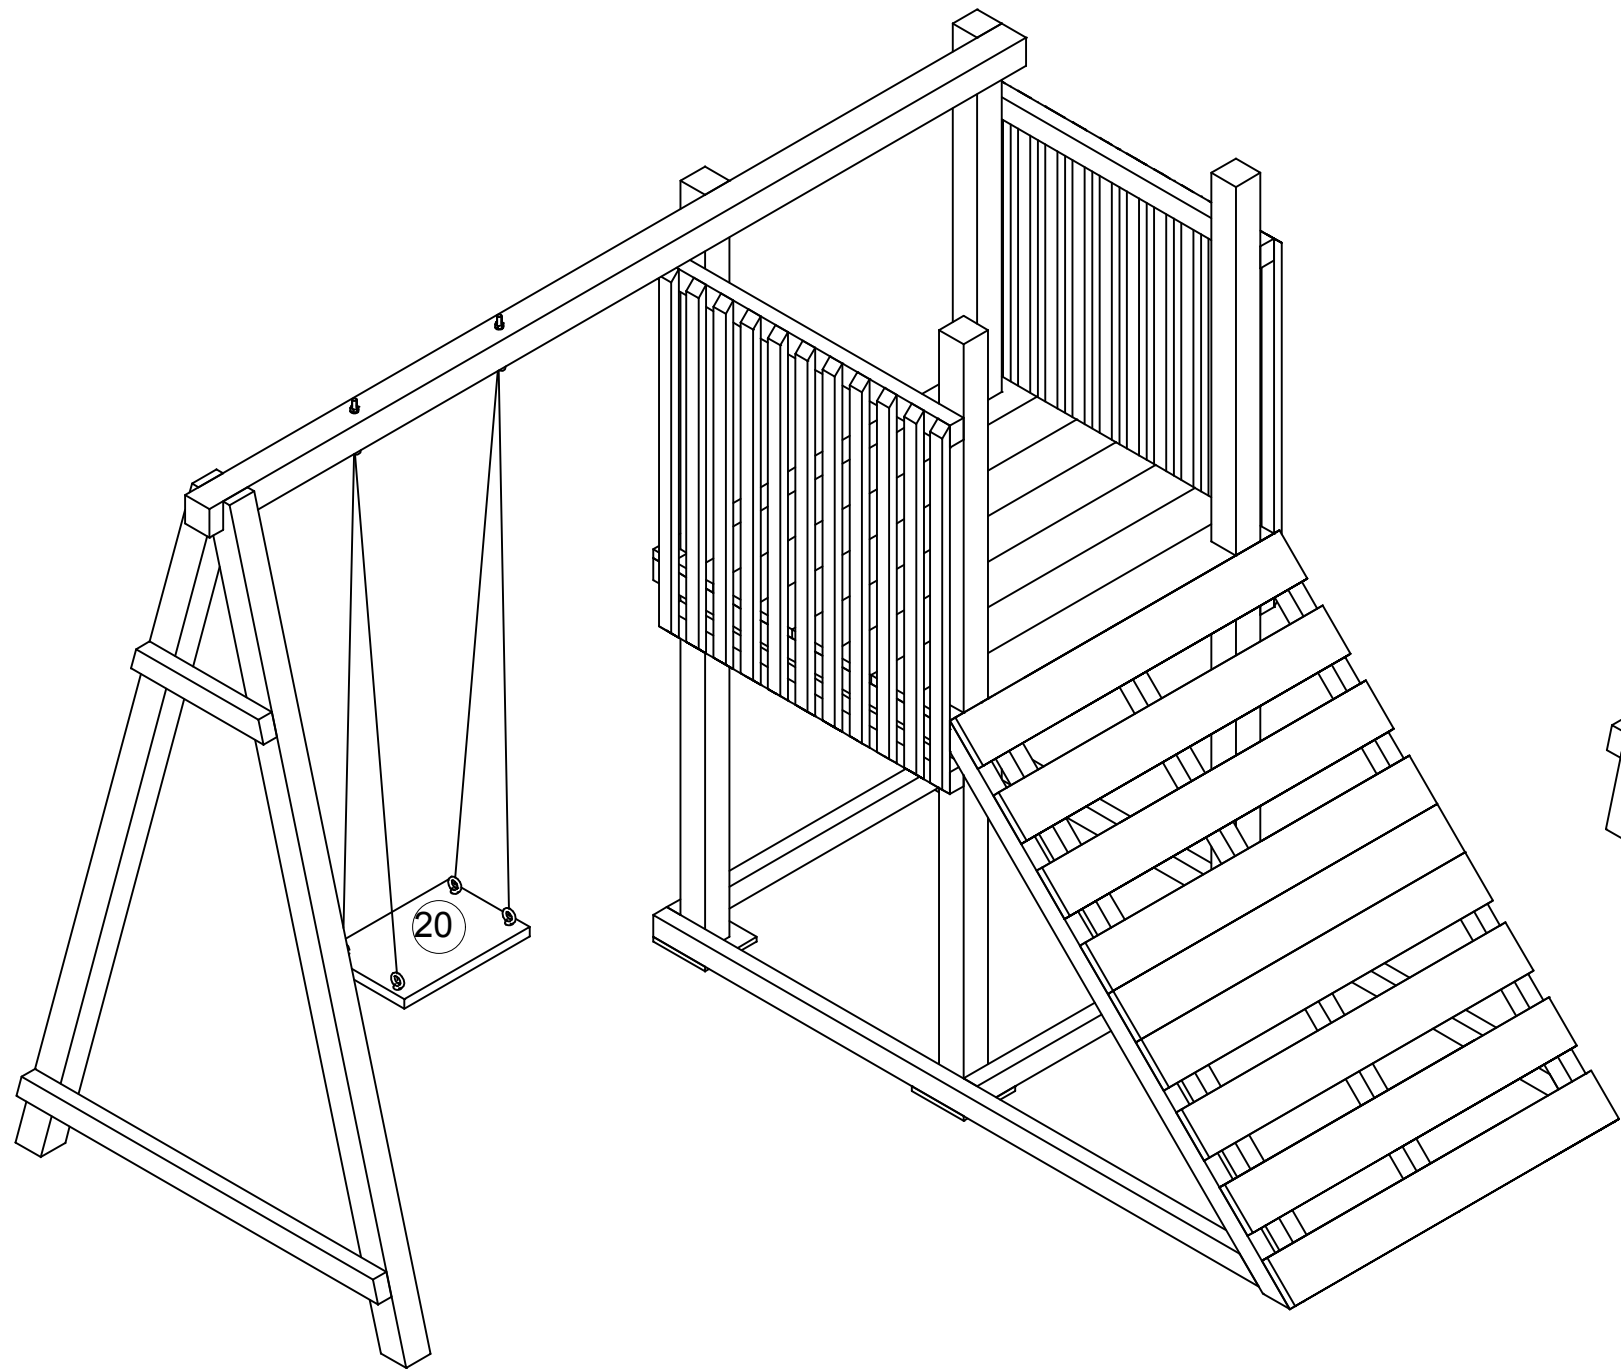

getekend	Fredsbouwtekeningen.nl	1 van 5
Speeltoestel type B		A3

getekend	Fredsbouwtekeningen.nl	2 van
Speeltoestel type B		A3

getekend	Fredsbouwtekeningen.nl	3 van
Speeltoestel type B		A3

getekend	Fredsbouwtekeningen.nl	4 van
Speeltoestel type B		A3

Item	Aantal	Materiaal	Dikte	Breedte	Lengte
1	4	Geimpregneerd	90	90	2405
2	2	Geimpregneerd	90	90	2512
3	1	Geimpregneerd	90	90	3000
4	1	Geimpregneerd	50	70	1328
5	1	Geimpregneerd	50	70	486
6	4	Geimpregneerd	50	70	1765
7	2	Geimpregneerd	50	70	2224
8	2	Geimpregneerd	50	70	1090
9	2	Geimpregneerd	50	70	1040
10	2	Geimpregneerd	50	70	1090
11	2	Geimpregneerd	50	70	910
12	2	Geimpregneerd	50	70	990
13	1	Geimpregneerd	50	70	1190
14	2	Geimpregneerd	50	70	1040
15	22	Geimpregneerd	28	45	1172
16	5	Geimpregneerd	28	145	1190
17	1	Geimpregneerd	28	145	1190
18	1	Geimpregneerd	28	145	1190
19	1	Geimpregneerd	28	75	1190
20	1	Geimpregneerd	30	300	460
21	9	Geimpregneerd	28	145	1190
22	4	Ookbout M12	Draadlengte		45
23	2	Ookbout M12	Draadlengte		105
24	6	Moer en ring M12			
25	2x Ketting 20mm 1650mm + 6 veiligheidshaken				
RVS schroeven (voorboren)					
Glijbaan					

getekend	Fredsbouwtekeningen.nl	5 van
Speeltoestel type B		A3