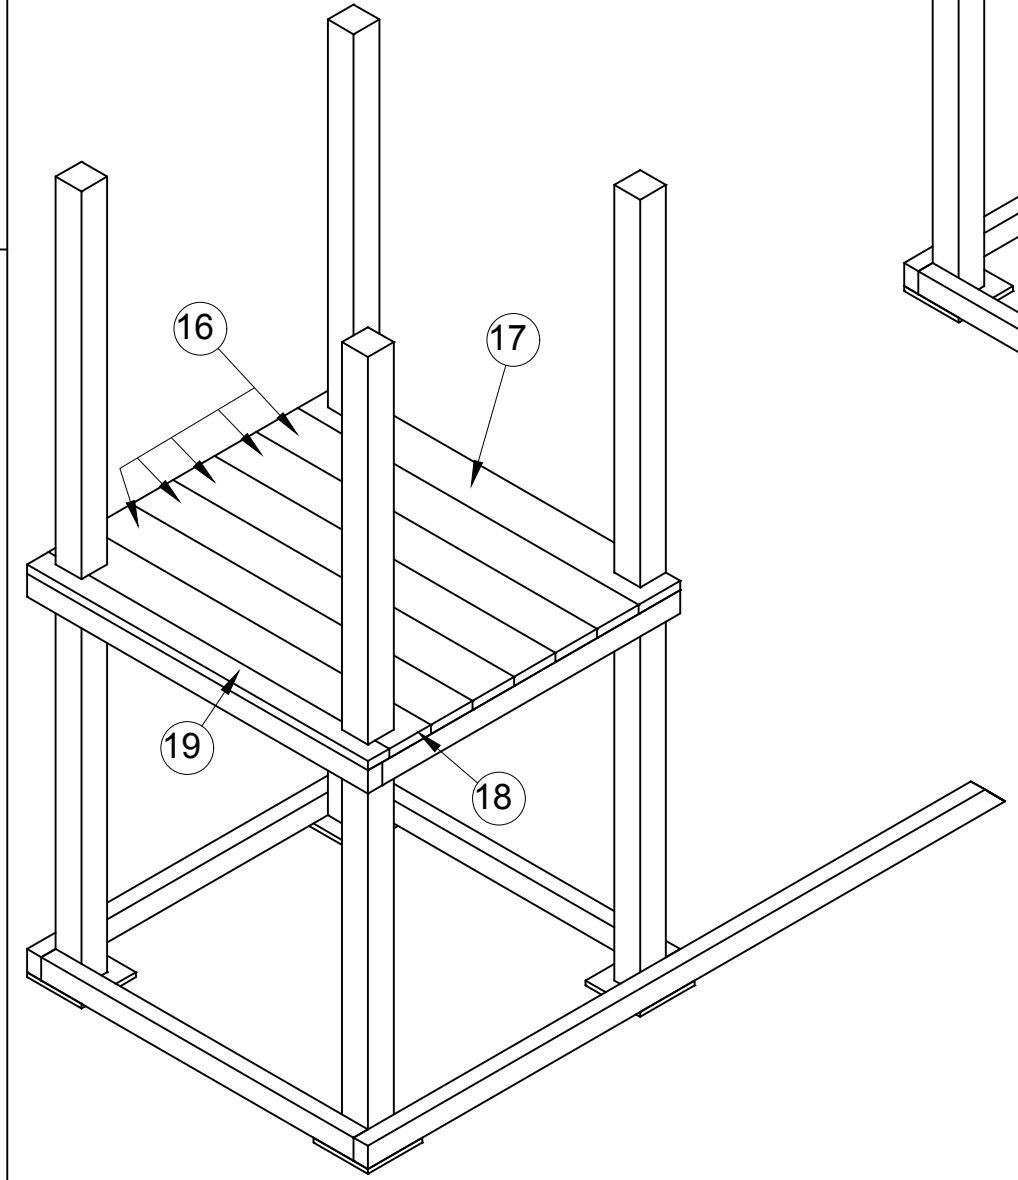

getekend	Fredsbouwtekeningen.nl	1 van 5
Speeltoestel type B		A3

getekend	Fredsbouwtekeningen.nl	2 van
Speeltoestel type B		A3

getekend	Fredsbouwtekeningen.nl	3 van
Speeltoestel type B		A3

getekend	Fredsbouwtekeningen.nl	4 van
Speeltoestel type B		A3

Item	Aantal	Materiaal	Dikte	Breedte	Lengte
1	4	Geimpregneerd	90	90	2405
2	2	Geimpregneerd	90	90	2512
3	1	Geimpregneerd	90	90	3000
4	1	Geimpregneerd	50	70	1328
5	1	Geimpregneerd	50	70	486
6	4	Geimpregneerd	50	70	1765
7	2	Geimpregneerd	50	70	2224
8	2	Geimpregneerd	50	70	1090
9	2	Geimpregneerd	50	70	1040
10	2	Geimpregneerd	50	70	1090
11	2	Geimpregneerd	50	70	910
12	2	Geimpregneerd	50	70	990
13	1	Geimpregneerd	50	70	1190
14	2	Geimpregneerd	50	70	1040
15	22	Geimpregneerd	28	45	1172
16	5	Geimpregneerd	28	145	1190
17	1	Geimpregneerd	28	145	1190
18	1	Geimpregneerd	28	145	1190
19	1	Geimpregneerd	28	75	1190
20	1	Geimpregneerd	30	300	460
21	9	Geimpregneerd	28	145	1190
22	4	Ookbout M12	Draadlengte		45
23	2	Ookbout M12	Draadlengte		105
24	6	Moer en ring M12			
25	2x Ketting 20mm 1650mm + 6 veiligheidshaken				
RVS schroeven (voorboren)					
Glijbaan					