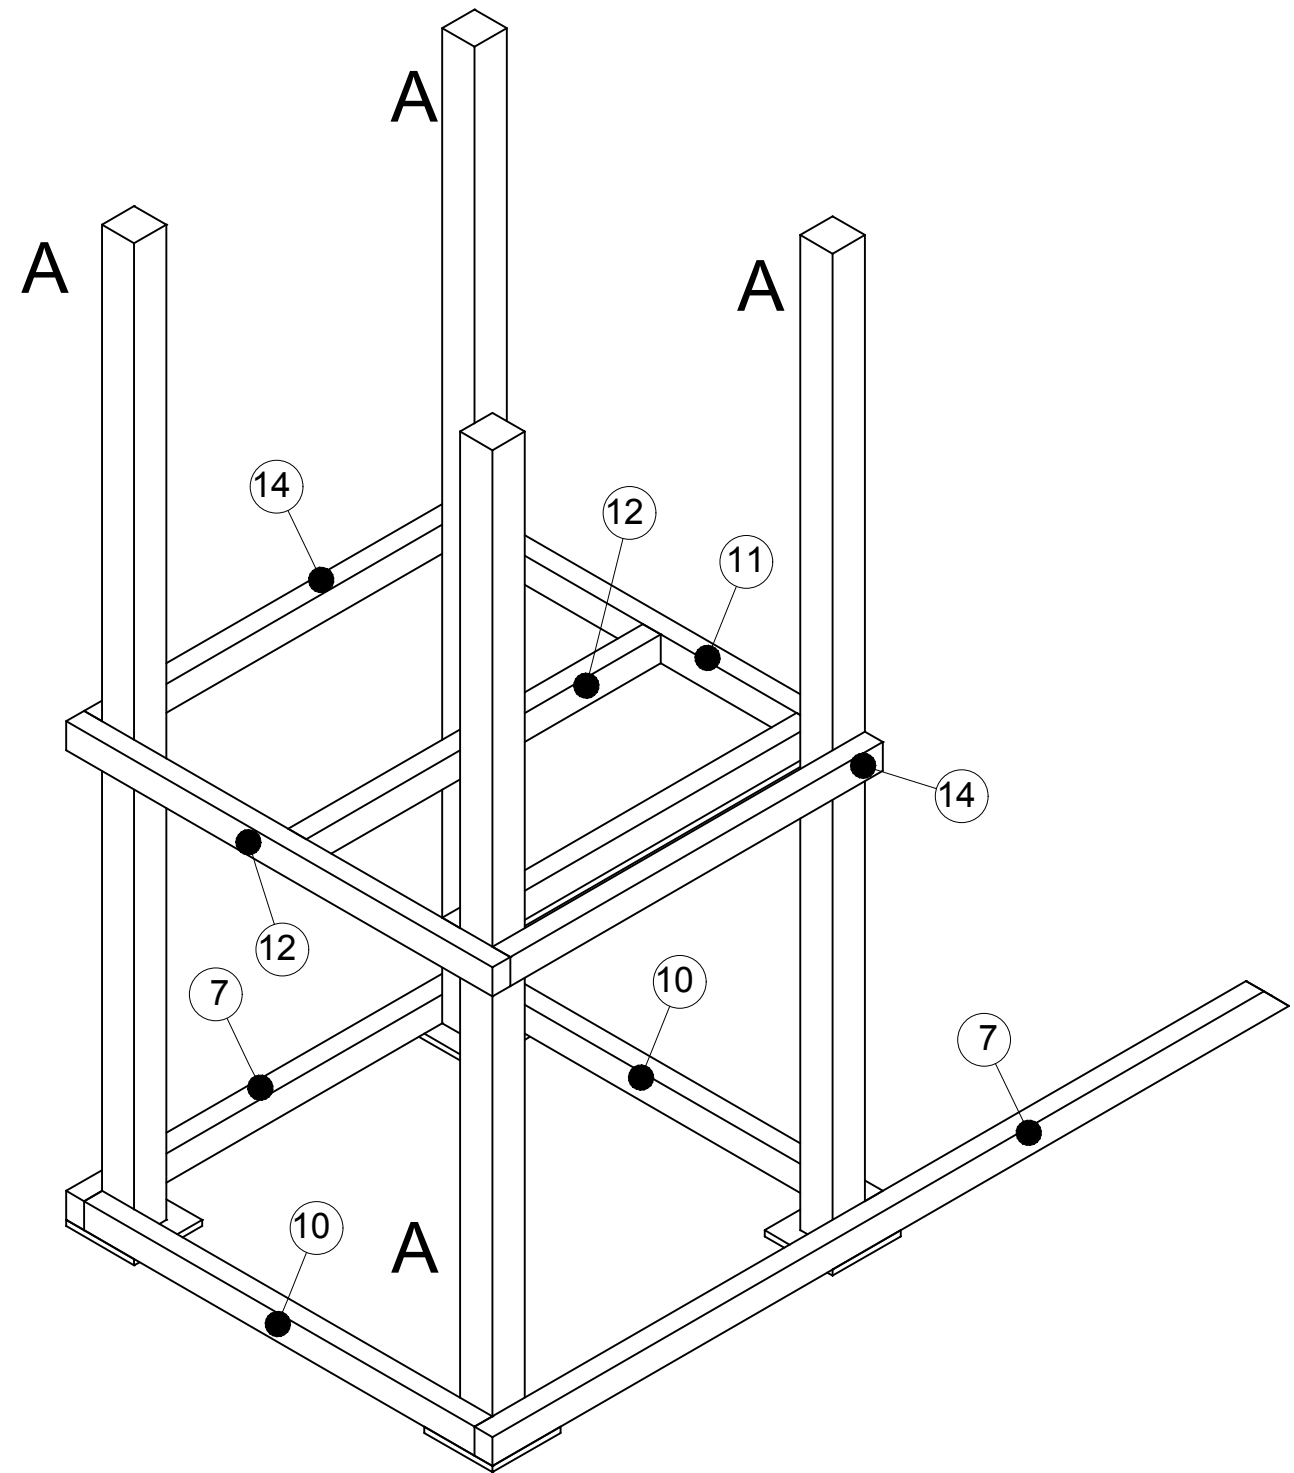

getekend	Fredsbouwtekeningen.nl	1 van 5
Speeltoestel type B		A3

getekend	Fredsbouwtekeningen.nl	2 van
Speeltoestel type B		A3

getekend	Fredsbouwtekeningen.nl	3 van
Speeltoestel type B		A3

getekend	Fredsbouwtekeningen.nl	4 van
Speeltoestel type B		A3

Item	Aantal	Materiaal	Dikte	Breedte	Lengte
1	4	Geimpregneerd	90	90	2405
2	2	Geimpregneerd	90	90	2512
3	1	Geimpregneerd	90	90	3000
4	1	Geimpregneerd	50	70	1328
5	1	Geimpregneerd	50	70	486
6	4	Geimpregneerd	50	70	1765
7	2	Geimpregneerd	50	70	2224
8	2	Geimpregneerd	50	70	1090
9	2	Geimpregneerd	50	70	1040
10	2	Geimpregneerd	50	70	1090
11	2	Geimpregneerd	50	70	910
12	2	Geimpregneerd	50	70	990
13	1	Geimpregneerd	50	70	1190
14	2	Geimpregneerd	50	70	1040
15	22	Geimpregneerd	28	45	1172
16	5	Geimpregneerd	28	145	1190
17	1	Geimpregneerd	28	145	1190
18	1	Geimpregneerd	28	145	1190
19	1	Geimpregneerd	28	75	1190
20	1	Geimpregneerd	30	300	460
21	9	Geimpregneerd	28	145	1190
22	4	Ookbout M12	Draadlengte		45
23	2	Ookbout M12	Draadlengte		105
24	6	Moer en ring M12			
25	2x Ketting 20mm 1650mm + 6 veiligheidshaken				
RVS schroeven (voorboren)					
Glijbaan					