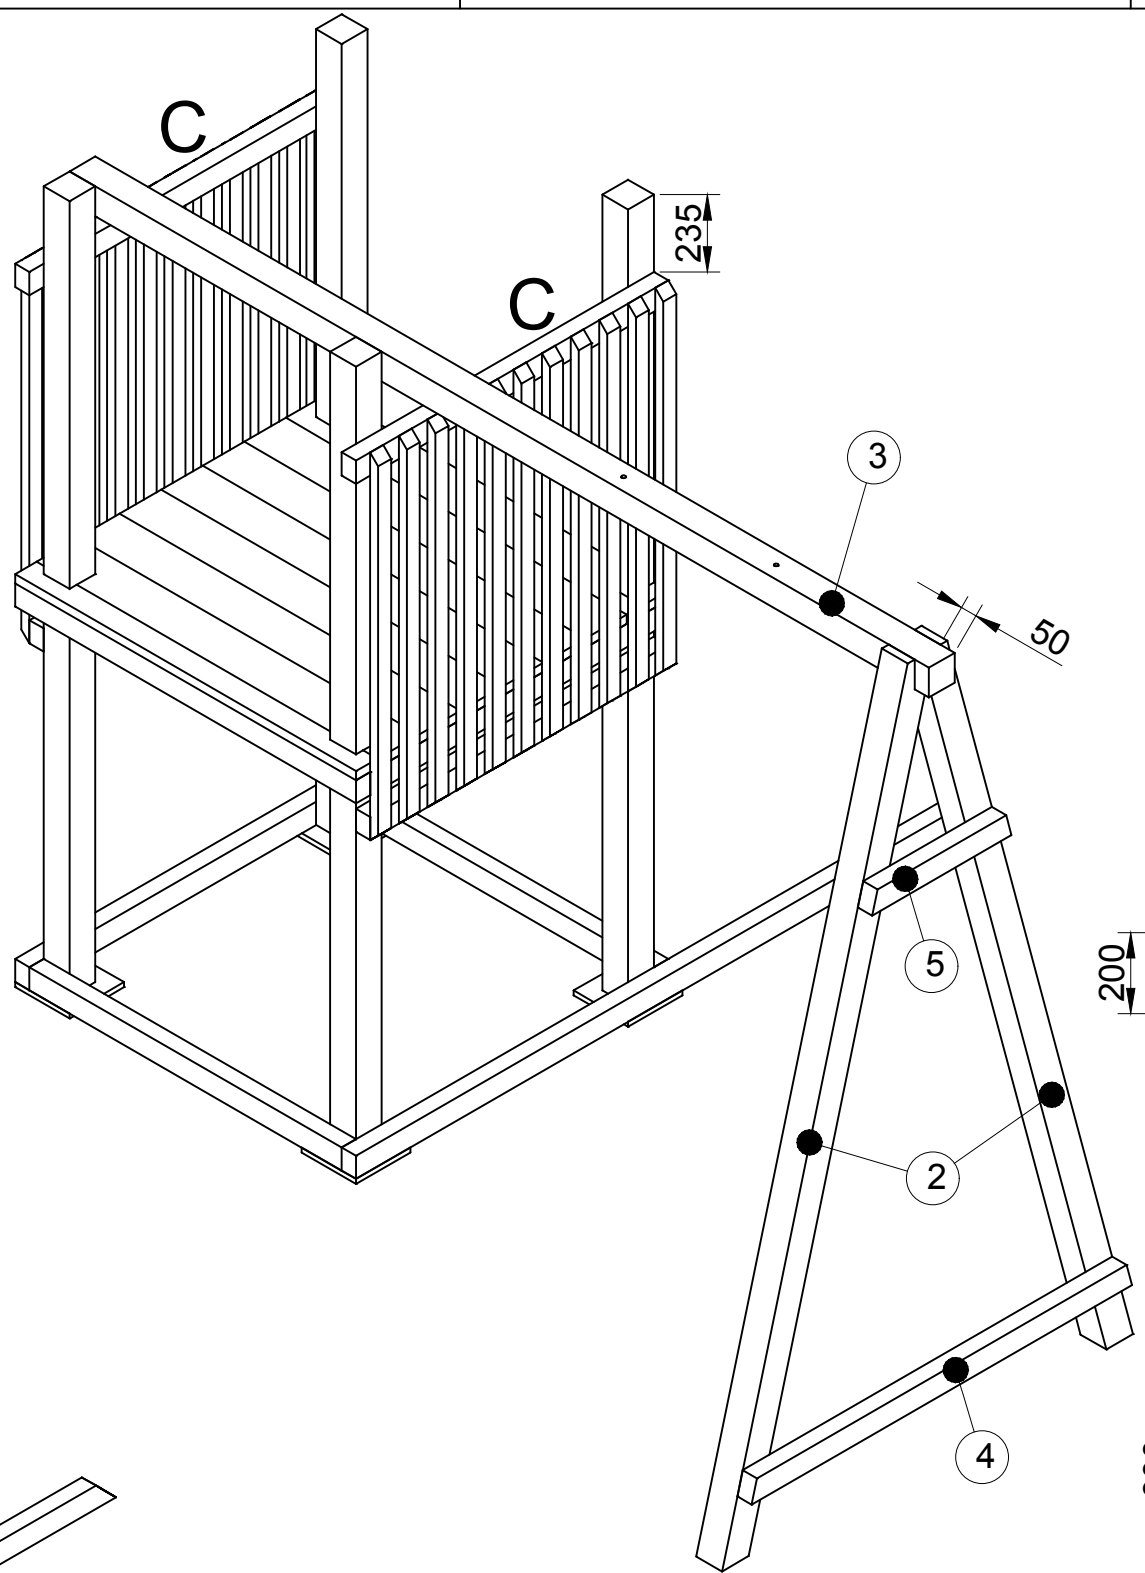

getekend	Fredsbouwtekeningen.nl	1 van 5
Speeltoestel type B		A3

getekend	Fredsbouwtekeningen.nl	2 van
Speeltoestel type B		A3

getekend	Fredsbouwtekeningen.nl	3 van
Speeltoestel type B		A3

getekend	Fredsbouwtekeningen.nl	4 van
Speeltoestel type B		A3

Item	Aantal	Materiaal	Dikte	Breedte	Lengte
1	4	Geimpregneerd	90	90	2405
2	2	Geimpregneerd	90	90	2512
3	1	Geimpregneerd	90	90	3000
4	1	Geimpregneerd	50	70	1328
5	1	Geimpregneerd	50	70	486
6	4	Geimpregneerd	50	70	1765
7	2	Geimpregneerd	50	70	2224
8	2	Geimpregneerd	50	70	1090
9	2	Geimpregneerd	50	70	1040
10	2	Geimpregneerd	50	70	1090
11	2	Geimpregneerd	50	70	910
12	2	Geimpregneerd	50	70	990
13	1	Geimpregneerd	50	70	1190
14	2	Geimpregneerd	50	70	1040
15	22	Geimpregneerd	28	45	1172
16	5	Geimpregneerd	28	145	1190
17	1	Geimpregneerd	28	145	1190
18	1	Geimpregneerd	28	145	1190
19	1	Geimpregneerd	28	75	1190
20	1	Geimpregneerd	30	300	460
21	9	Geimpregneerd	28	145	1190
22	4	Ookbout M12	Draadlengte		45
23	2	Ookbout M12	Draadlengte		105
24	6	Moer en ring M12			
25	2x Ketting 20mm 1650mm + 6 veiligheidshaken				
RVS schroeven (voorboren)					
Glijbaan					

getekend	Fredsbouwtekeningen.nl	5 van
Speeltoestel type B		A3