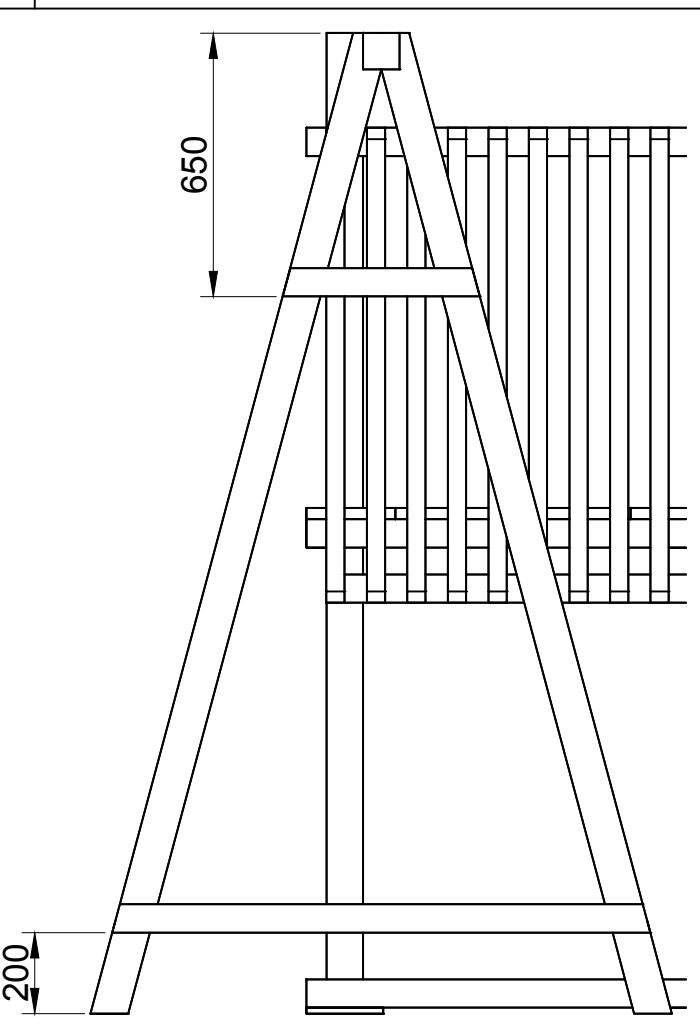

getekend	Fredsbouwtekeningen.nl	1 van 5
Speeltoestel type B		A3

getekend	Fredsbouwtekeningen.nl	2 van
Speeltoestel type B		A3

getekend	Fredsbouwtekeningen.nl	3 van
Speeltoestel type B		A3

getekend	Fredsbouwtekeningen.nl	4 van
Speeltoestel type B		A3

Item	Aantal	Materiaal	Dikte	Breedte	Lengte
1	4	Geimpregneerd	90	90	2405
2	2	Geimpregneerd	90	90	2512
3	1	Geimpregneerd	90	90	3000
4	1	Geimpregneerd	50	70	1328
5	1	Geimpregneerd	50	70	486
6	4	Geimpregneerd	50	70	1765
7	2	Geimpregneerd	50	70	2224
8	2	Geimpregneerd	50	70	1090
9	2	Geimpregneerd	50	70	1040
10	2	Geimpregneerd	50	70	1090
11	2	Geimpregneerd	50	70	910
12	2	Geimpregneerd	50	70	990
13	1	Geimpregneerd	50	70	1190
14	2	Geimpregneerd	50	70	1040
15	22	Geimpregneerd	28	45	1172
16	5	Geimpregneerd	28	145	1190
17	1	Geimpregneerd	28	145	1190
18	1	Geimpregneerd	28	145	1190
19	1	Geimpregneerd	28	75	1190
20	1	Geimpregneerd	30	300	460
21	9	Geimpregneerd	28	145	1190
22	4	Ookbout M12	Draadlengte		45
23	2	Ookbout M12	Draadlengte		105
24	6	Moer en ring M12			
25	2x Ketting 20mm 1650mm + 6 veiligheidshaken				
RVS schroeven (voorboren)					
Glijbaan					

getekend	Fredsbouwtekeningen.nl	5 van
Speeltoestel type B		A3