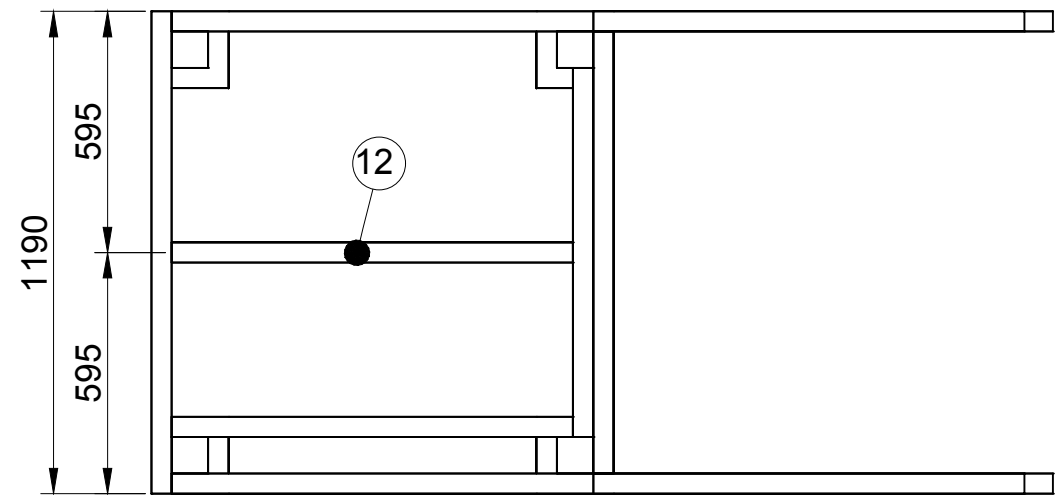

getekend	Fredsbouwtekeningen.nl	1 van 5
Speeltoestel type B		A3

getekend	Fredsbouwtekeningen.nl	2 van
Speeltoestel type B		A3

getekend	Fredsbouwtekeningen.nl	3 van
Speeltoestel type B		A3

getekend	Fredsbouwtekeningen.nl	4 van
Speeltoestel type B		A3

Item	Aantal	Materiaal	Dikte	Breedte	Lengte
1	4	Geimpregneerd	90	90	2405
2	2	Geimpregneerd	90	90	2512
3	1	Geimpregneerd	90	90	3000
4	1	Geimpregneerd	50	70	1328
5	1	Geimpregneerd	50	70	486
6	4	Geimpregneerd	50	70	1765
7	2	Geimpregneerd	50	70	2224
8	2	Geimpregneerd	50	70	1090
9	2	Geimpregneerd	50	70	1040
10	2	Geimpregneerd	50	70	1090
11	2	Geimpregneerd	50	70	910
12	2	Geimpregneerd	50	70	990
13	1	Geimpregneerd	50	70	1190
14	2	Geimpregneerd	50	70	1040
15	22	Geimpregneerd	28	45	1172
16	5	Geimpregneerd	28	145	1190
17	1	Geimpregneerd	28	145	1190
18	1	Geimpregneerd	28	145	1190
19	1	Geimpregneerd	28	75	1190
20	1	Geimpregneerd	30	300	460
21	9	Geimpregneerd	28	145	1190
22	4	Ookbout M12	Draadlengte		45
23	2	Ookbout M12	Draadlengte		105
24	6	Moer en ring M12			
25	2x Ketting 20mm 1650mm + 6 veiligheidshaken				
RVS schroeven (voorboren)					
Glijbaan					