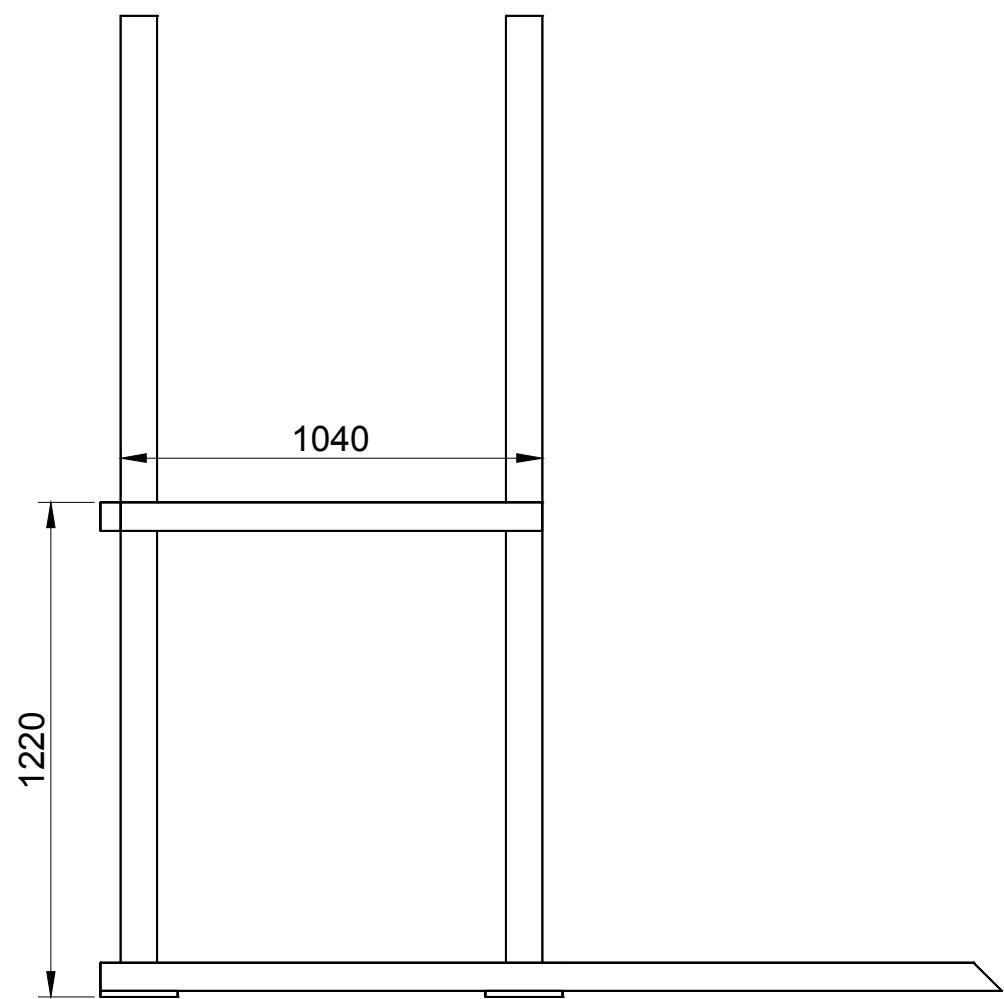

getekend	Fredsbouwtekeningen.nl	1 van 5
Speeltoestel type B		A3

getekend	Fredsbouwtekeningen.nl	2 van
Speeltoestel type B		A3

getekend	Fredsbouwtekeningen.nl	3 van
Speeltoestel type B		A3

getekend	Fredsbouwtekeningen.nl	4 van
Speeltoestel type B		A3

Item	Aantal	Materiaal	Dikte	Breedte	Lengte
1	4	Geimpregneerd	90	90	2405
2	2	Geimpregneerd	90	90	2512
3	1	Geimpregneerd	90	90	3000
4	1	Geimpregneerd	50	70	1328
5	1	Geimpregneerd	50	70	486
6	4	Geimpregneerd	50	70	1765
7	2	Geimpregneerd	50	70	2224
8	2	Geimpregneerd	50	70	1090
9	2	Geimpregneerd	50	70	1040
10	2	Geimpregneerd	50	70	1090
11	2	Geimpregneerd	50	70	910
12	2	Geimpregneerd	50	70	990
13	1	Geimpregneerd	50	70	1190
14	2	Geimpregneerd	50	70	1040
15	22	Geimpregneerd	28	45	1172
16	5	Geimpregneerd	28	145	1190
17	1	Geimpregneerd	28	145	1190
18	1	Geimpregneerd	28	145	1190
19	1	Geimpregneerd	28	75	1190
20	1	Geimpregneerd	30	300	460
21	9	Geimpregneerd	28	145	1190
22	4	Ookbout M12	Draadlengte		45
23	2	Ookbout M12	Draadlengte		105
24	6	Moer en ring M12			
25	2x Ketting 20mm 1650mm + 6 veiligheidshaken				
RVS schroeven (voorboren)					
Glijbaan					