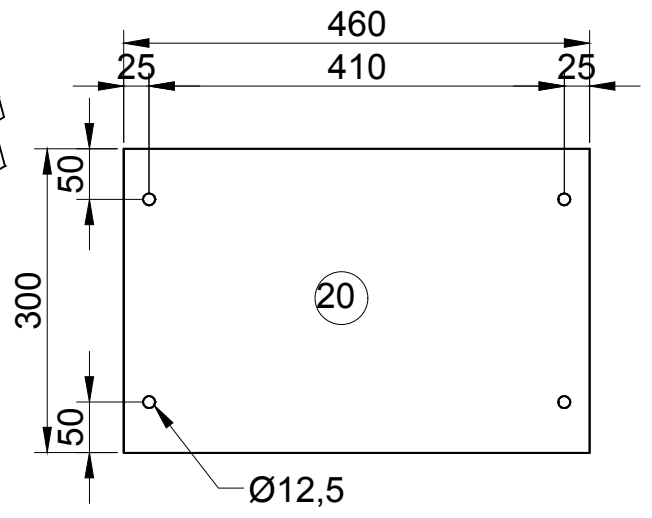

getekend	Fredsbouwtekeningen.nl	3 van
Speeltoestel type B		A3