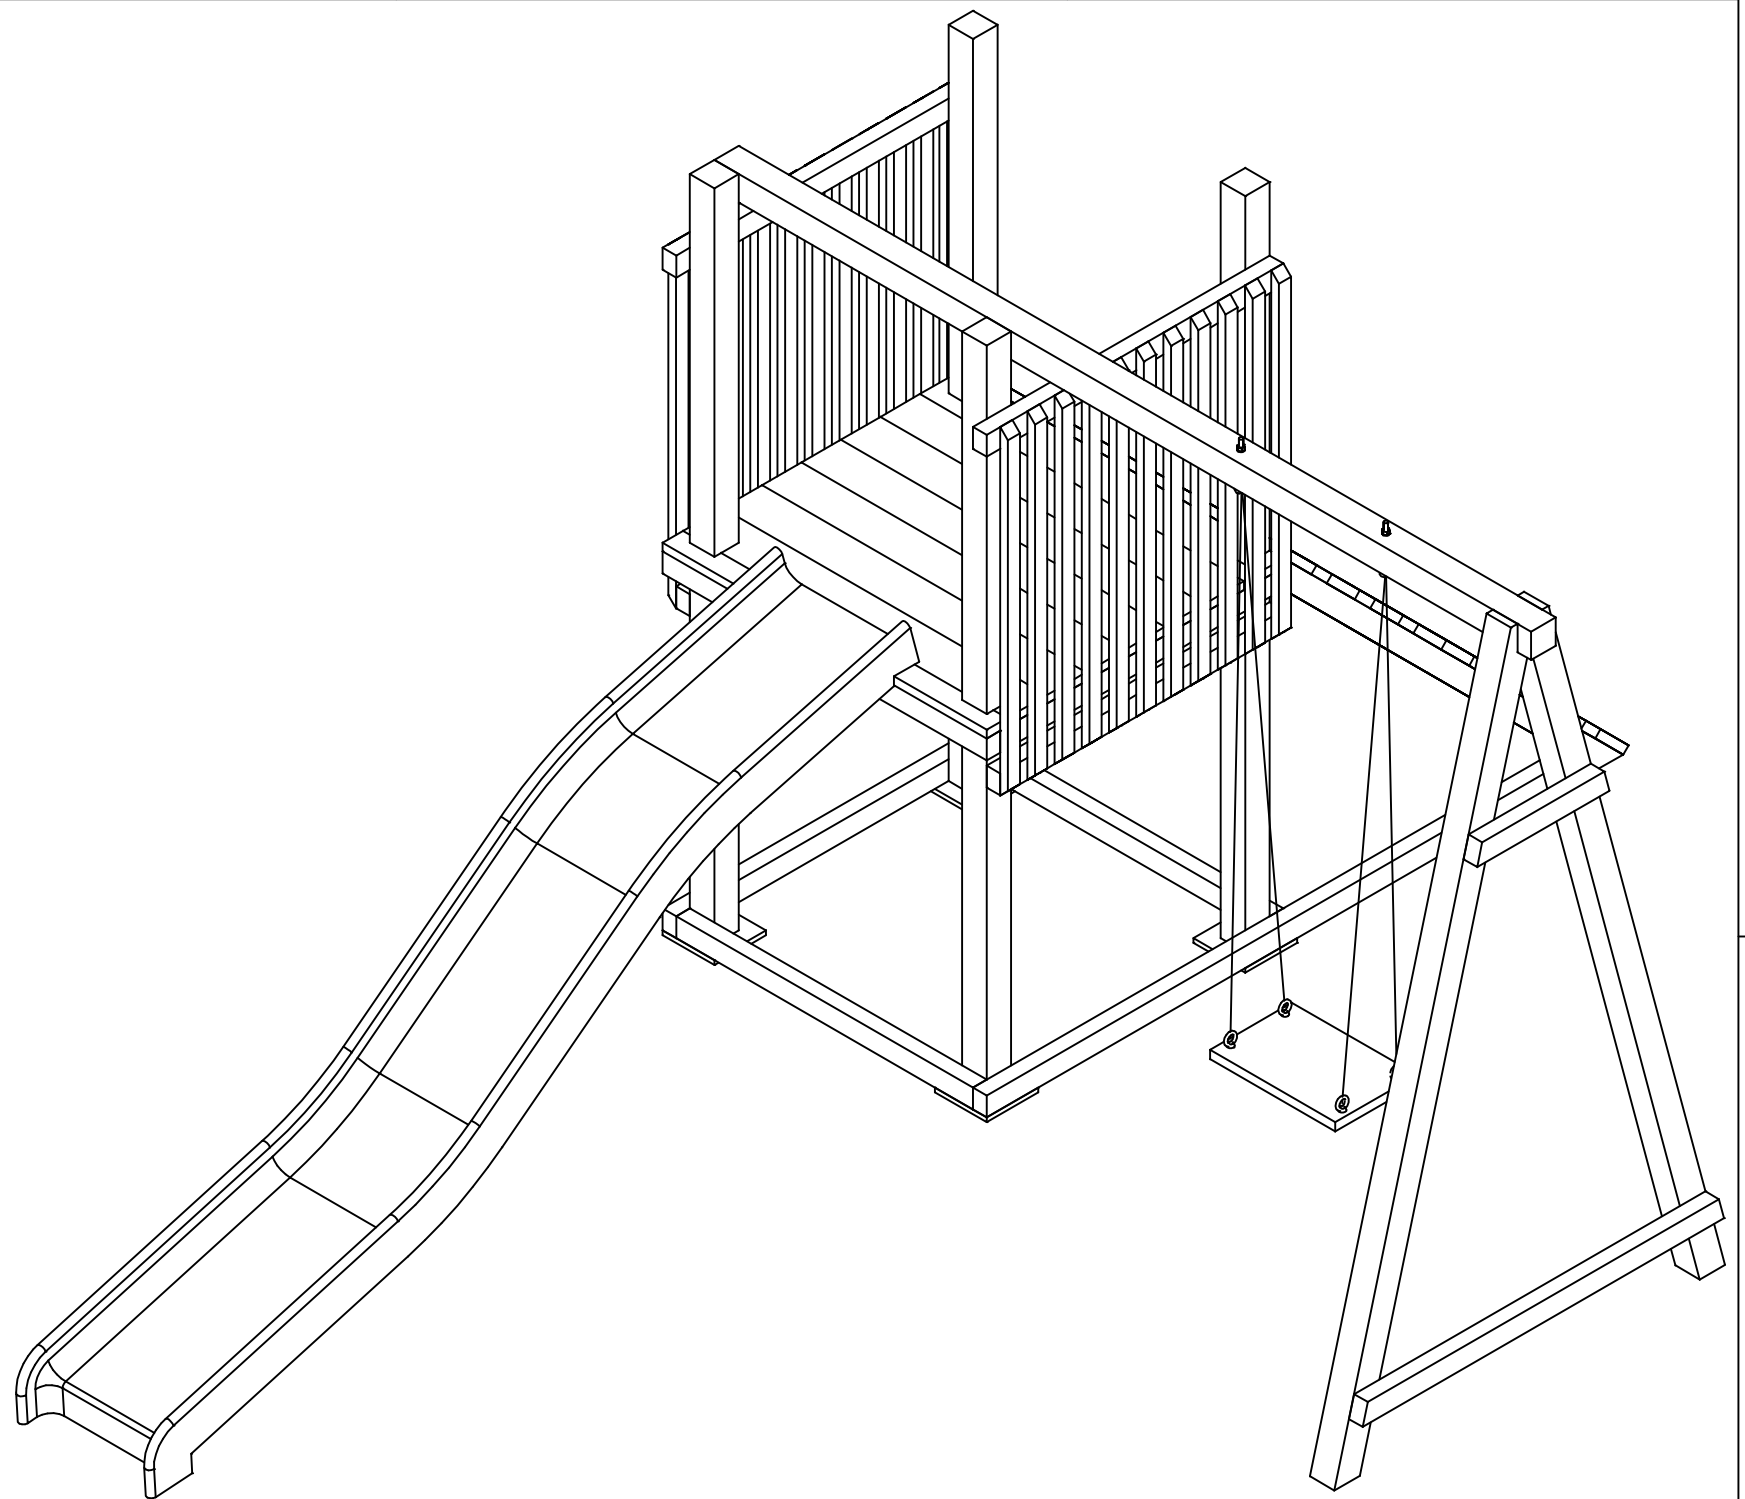

getekend	Fredsbouwtekeningen.nl	1 van 5
Speeltoestel type B		A3

getekend	Fredsbouwtekeningen.nl	2 van
Speeltoestel type B		A3

getekend	Fredsbouwtekeningen.nl	3 van
Speeltoestel type B		A3

getekend	Fredsbouwtekeningen.nl	4 van
Speeltoestel type B		A3

Item	Aantal	Materiaal	Dikte	Breedte	Lengte
1	4	Geimpregneerd	90	90	2405
2	2	Geimpregneerd	90	90	2512
3	1	Geimpregneerd	90	90	3000
4	1	Geimpregneerd	50	70	1328
5	1	Geimpregneerd	50	70	486
6	4	Geimpregneerd	50	70	1765
7	2	Geimpregneerd	50	70	2224
8	2	Geimpregneerd	50	70	1090
9	2	Geimpregneerd	50	70	1040
10	2	Geimpregneerd	50	70	1090
11	2	Geimpregneerd	50	70	910
12	2	Geimpregneerd	50	70	990
13	1	Geimpregneerd	50	70	1190
14	2	Geimpregneerd	50	70	1040
15	22	Geimpregneerd	28	45	1172
16	5	Geimpregneerd	28	145	1190
17	1	Geimpregneerd	28	145	1190
18	1	Geimpregneerd	28	145	1190
19	1	Geimpregneerd	28	75	1190
20	1	Geimpregneerd	30	300	460
21	9	Geimpregneerd	28	145	1190
22	4	Ookbout M12	Draadlengte		45
23	2	Ookbout M12	Draadlengte		105
24	6	Moer en ring M12			
25	2x Ketting 20mm 1650mm + 6 veiligheidshaken				
RVS schroeven (voorboren)					
Glijbaan					

getekend	Fredsbouwtekeningen.nl	5 van
Speeltoestel type B		A3