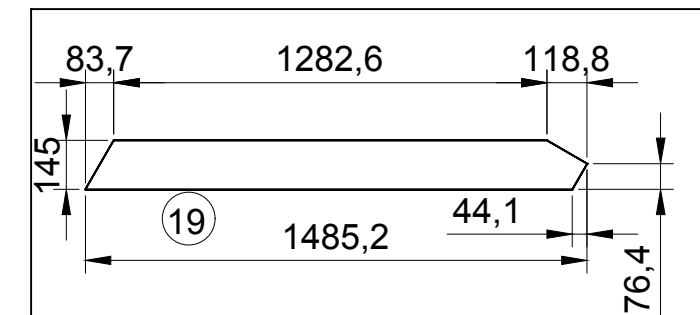

getekend	Fredsbouwtekeningen.nl	3 van 6
Speeltoestel type A		A3