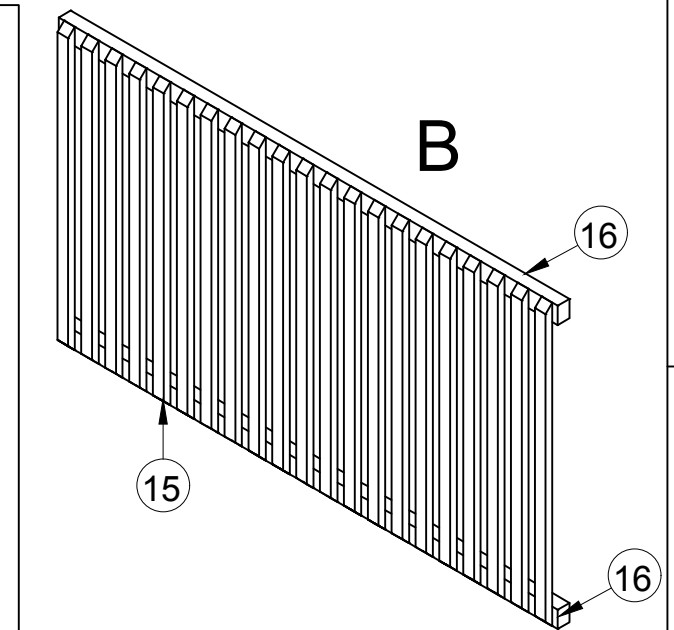

getekend	Fredsbouwtekeningen.nl	3 van 6
Speeltoestel type A		A3