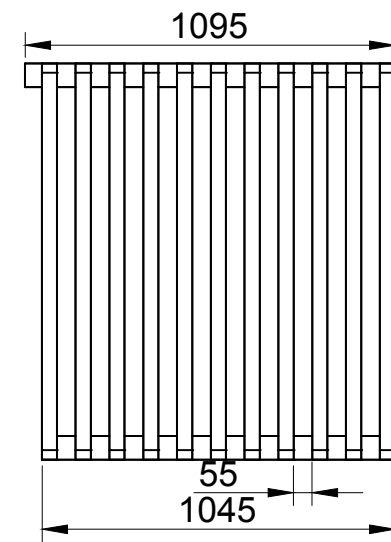

getekend	Fredsbouwtekeningen.nl	3 van 6
Speeltoestel type A		A3