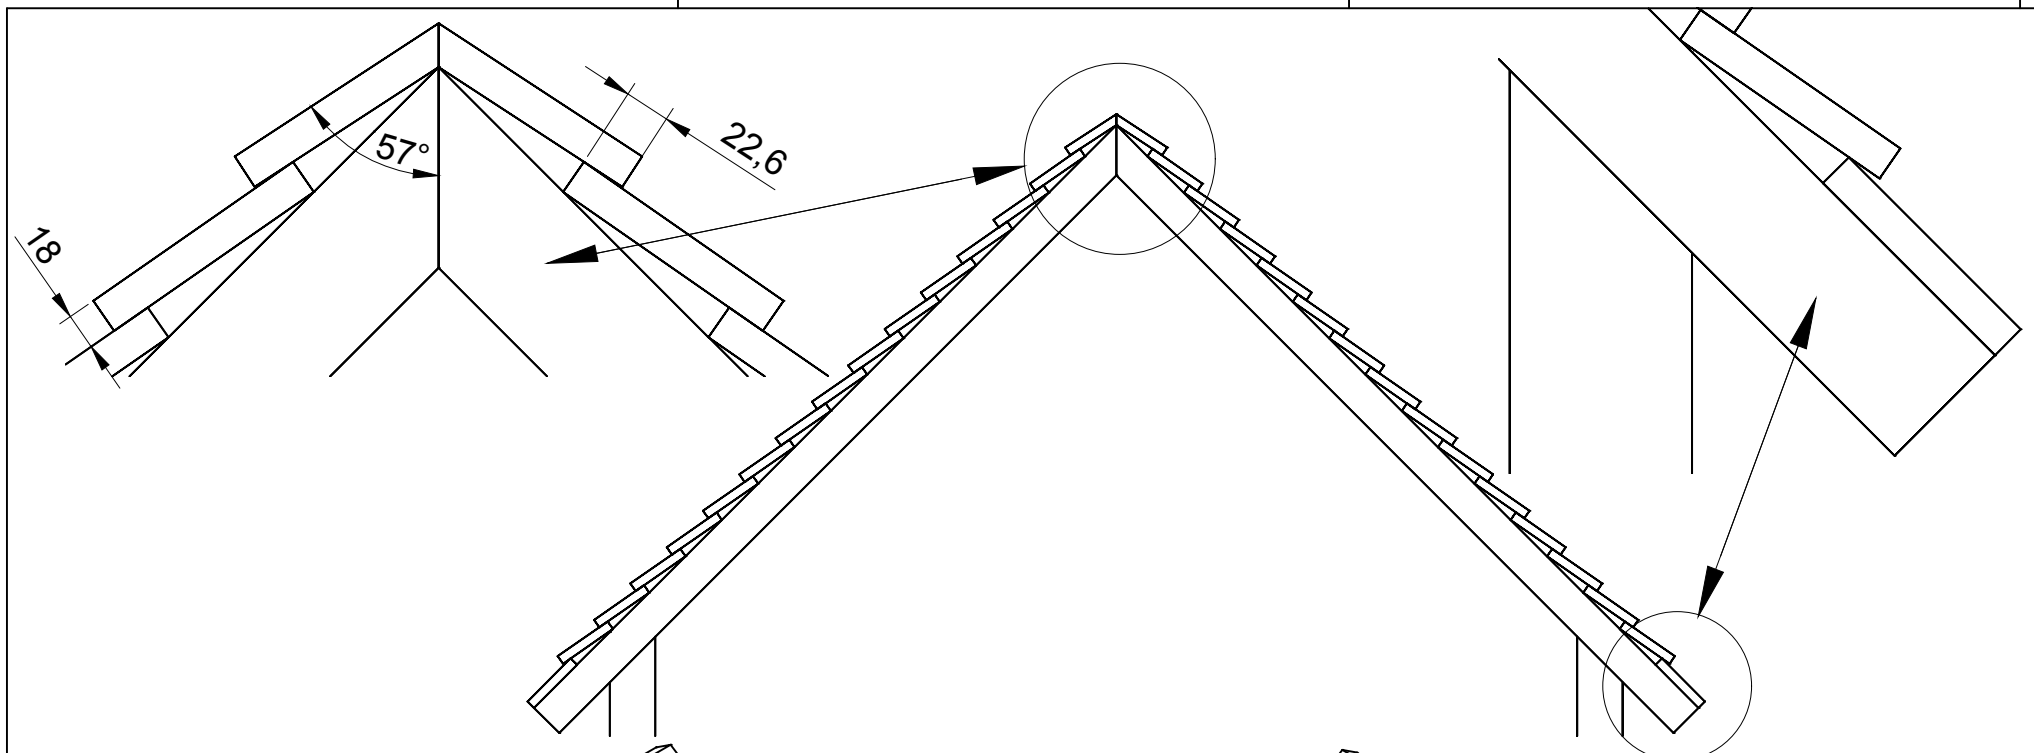

30

E

getekend	Fredsbouwtekeningen.nl	5 van 6
Speeltoestel type A		A3

Item	Aantal	Materiaal	Dikte	Breedte	Lengte
1	6	Geimpregneerd	90	90	4000
2	2	Geimpregneerd	90	90	3420
3	2	Geimpregneerd	50	70	2090
4	2	Geimpregneerd	50	70	2100
5	4	Geimpregneerd	50	70	2000
6	1	Geimpregneerd	28	140	2190
7	1	Geimpregneerd	28	145	2190
8	1	Geimpregneerd	28	145	2190
9	1	Geimpregneerd	28	145	2190
10	1	Geimpregneerd	28	75	2190
11	10	Geimpregneerd	28	145	2190
12	5	Geimpregneerd	50	70	1765
13	2	Geimpregneerd	50	70	1289
14	9	Geimpregneerd	28	145	2100
15	21	Geimpregneerd	22	45	1172
16	2	Geimpregneerd	50	70	2090
17	1	Geimpregneerd	50	70	1045
18	1	Geimpregneerd	50	70	1095
19	2	Geimpregneerd	28	145	1486
20	5	Geimpregneerd	28	145	806
21	6	Geimpregneerd	50	70	1626
22	1	Geimpregneerd	50	50	1093
23	1	Geimpregneerd	50	50	955
24	2	Geimpregneerd	50	70	535
25	1	Geimpregneerd	50	70	2090
26	1	Geimpregneerd	50	70	2050
27	32	Geimpregneerd	18	120	2280
28	1	RVS	ø33,7x3		2785
29	1	RVS	5	50	100
30	1	Glijbaan			
RVS schroeven 4x40 (voorboren)					
RVS schroeven 5x50 (voorboren)					
RVS schroeven 5x100 (voorboren)					