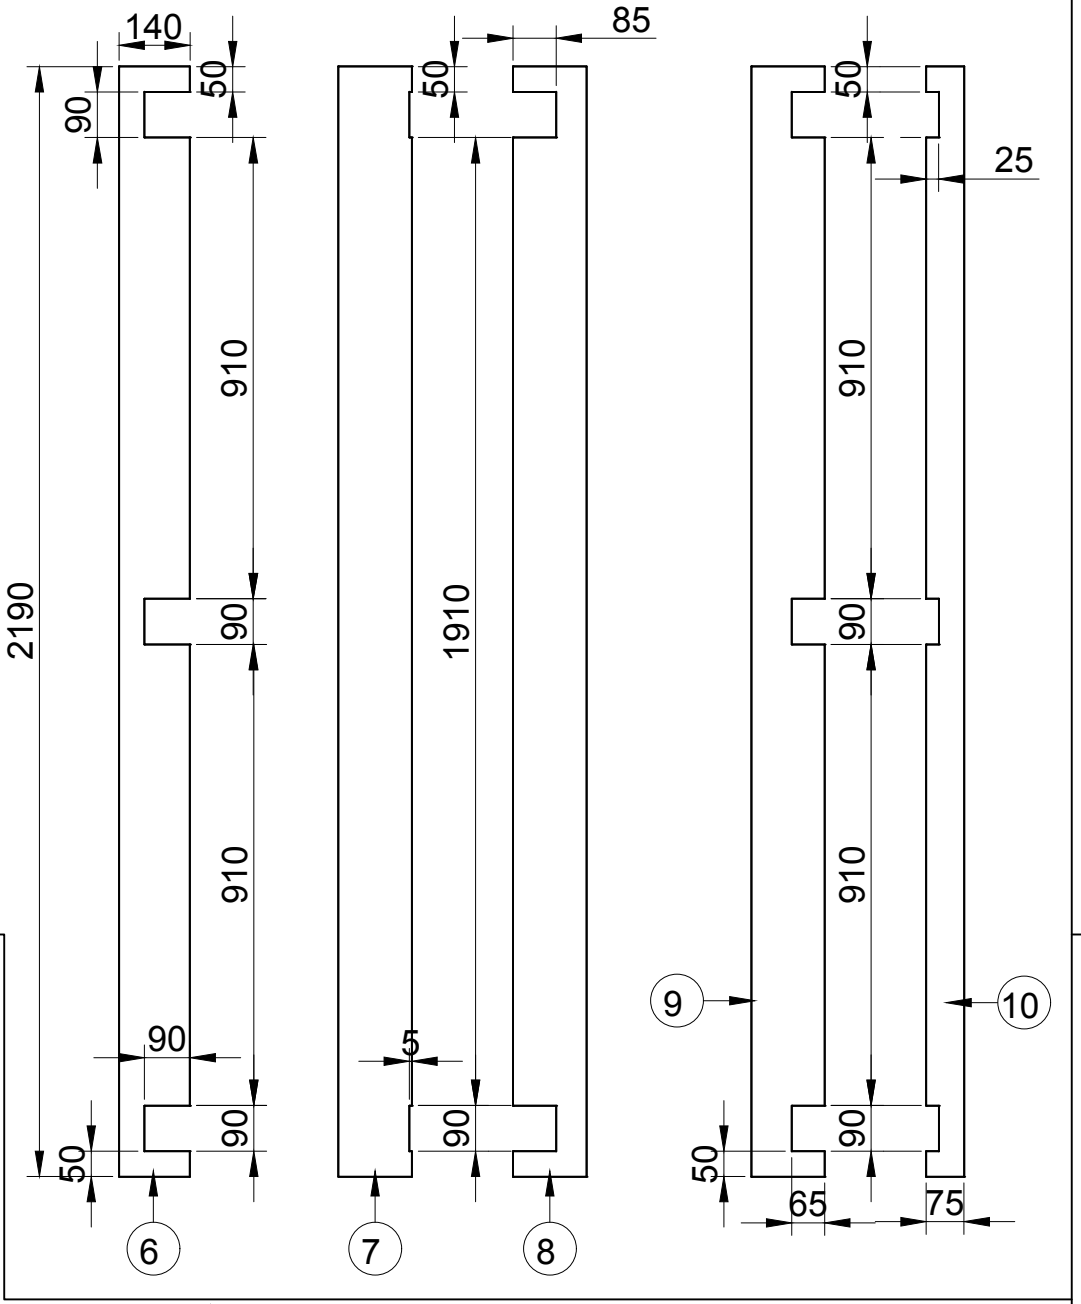

getekend	Fredsbouwtekeningen.nl	1 van
Speeltoestel type A		A3

A

getekend	Fredsbouwtekeningen.nl	2 van 6
Speeltoestel type A		A3

getekend	Fredsbouwtekeningen.nl	3 van 6
Speeltoestel type A		A3

getekend	Fredsbouwtekeningen.nl	4 van 6
Speeltoestel type A		A3

30

E

getekend	Fredsbouwtekeningen.nl	5 van 6
Speeltoestel type A		A3

Item	Aantal	Materiaal	Dikte	Breedte	Lengte
1	6	Geimpregneerd	90	90	4000
2	2	Geimpregneerd	90	90	3420
3	2	Geimpregneerd	50	70	2090
4	2	Geimpregneerd	50	70	2100
5	4	Geimpregneerd	50	70	2000
6	1	Geimpregneerd	28	140	2190
7	1	Geimpregneerd	28	145	2190
8	1	Geimpregneerd	28	145	2190
9	1	Geimpregneerd	28	145	2190
10	1	Geimpregneerd	28	75	2190
11	10	Geimpregneerd	28	145	2190
12	5	Geimpregneerd	50	70	1765
13	2	Geimpregneerd	50	70	1289
14	9	Geimpregneerd	28	145	2100
15	21	Geimpregneerd	22	45	1172
16	2	Geimpregneerd	50	70	2090
17	1	Geimpregneerd	50	70	1045
18	1	Geimpregneerd	50	70	1095
19	2	Geimpregneerd	28	145	1486
20	5	Geimpregneerd	28	145	806
21	6	Geimpregneerd	50	70	1626
22	1	Geimpregneerd	50	50	1093
23	1	Geimpregneerd	50	50	955
24	2	Geimpregneerd	50	70	535
25	1	Geimpregneerd	50	70	2090
26	1	Geimpregneerd	50	70	2050
27	32	Geimpregneerd	18	120	2280
28	1	RVS	ø33,7x3		2785
29	1	RVS	5	50	100
30	1	Glijbaan			
RVS schroeven 4x40 (voorboren)					
RVS schroeven 5x50 (voorboren)					
RVS schroeven 5x100 (voorboren)					