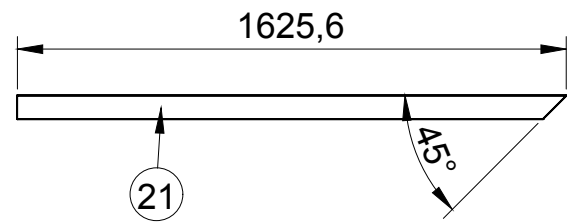

getekend	Fredsbouwtekeningen.nl	3 van 6
Speeltoestel type A		A3