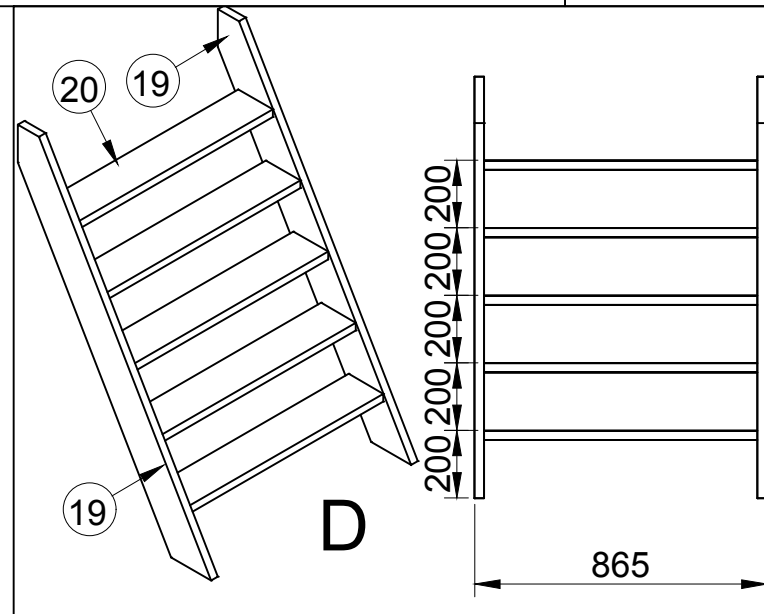

getekend	Fredsbouwtekeningen.nl	1 van
Speeltoestel type A		A3

A

getekend	Fredsbouwtekeningen.nl	2 van 6
Speeltoestel type A		A3

getekend	Fredsbouwtekeningen.nl	3 van 6
Speeltoestel type A		A3

getekend	Fredsbouwtekeningen.nl	4 van 6
Speeltoestel type A		A3

30

E

getekend	Fredsbouwtekeningen.nl	5 van 6
Speeltoestel type A		A3

Item	Aantal	Materiaal	Dikte	Breedte	Lengte
1	6	Geimpregneerd	90	90	4000
2	2	Geimpregneerd	90	90	3420
3	2	Geimpregneerd	50	70	2090
4	2	Geimpregneerd	50	70	2100
5	4	Geimpregneerd	50	70	2000
6	1	Geimpregneerd	28	140	2190
7	1	Geimpregneerd	28	145	2190
8	1	Geimpregneerd	28	145	2190
9	1	Geimpregneerd	28	145	2190
10	1	Geimpregneerd	28	75	2190
11	10	Geimpregneerd	28	145	2190
12	5	Geimpregneerd	50	70	1765
13	2	Geimpregneerd	50	70	1289
14	9	Geimpregneerd	28	145	2100
15	21	Geimpregneerd	22	45	1172
16	2	Geimpregneerd	50	70	2090
17	1	Geimpregneerd	50	70	1045
18	1	Geimpregneerd	50	70	1095
19	2	Geimpregneerd	28	145	1486
20	5	Geimpregneerd	28	145	806
21	6	Geimpregneerd	50	70	1626
22	1	Geimpregneerd	50	50	1093
23	1	Geimpregneerd	50	50	955
24	2	Geimpregneerd	50	70	535
25	1	Geimpregneerd	50	70	2090
26	1	Geimpregneerd	50	70	2050
27	32	Geimpregneerd	18	120	2280
28	1	RVS	ø33,7x3		2785
29	1	RVS	5	50	100
30	1	Glijbaan			
RVS schroeven 4x40 (voorboren)					
RVS schroeven 5x50 (voorboren)					
RVS schroeven 5x100 (voorboren)					