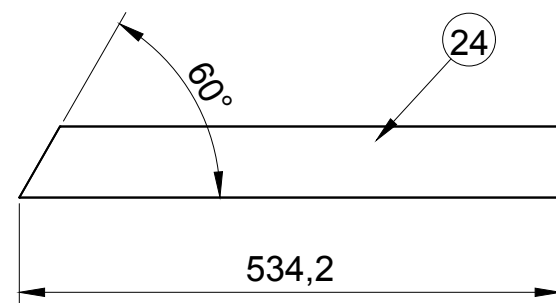

getekend	Fredsbouwtekeningen.nl	4 van 6
Speeltoestel type A		A3