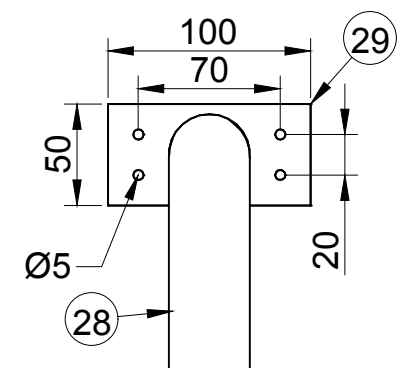

30

E

getekend	Fredsbouwtekeningen.nl	5 van 6
Speeltoestel type A		A3

Item	Aantal	Materiaal	Dikte	Breedte	Lengte
1	6	Geimpregneerd	90	90	4000
2	2	Geimpregneerd	90	90	3420
3	2	Geimpregneerd	50	70	2090
4	2	Geimpregneerd	50	70	2100
5	4	Geimpregneerd	50	70	2000
6	1	Geimpregneerd	28	140	2190
7	1	Geimpregneerd	28	145	2190
8	1	Geimpregneerd	28	145	2190
9	1	Geimpregneerd	28	145	2190
10	1	Geimpregneerd	28	75	2190
11	10	Geimpregneerd	28	145	2190
12	5	Geimpregneerd	50	70	1765
13	2	Geimpregneerd	50	70	1289
14	9	Geimpregneerd	28	145	2100
15	21	Geimpregneerd	22	45	1172
16	2	Geimpregneerd	50	70	2090
17	1	Geimpregneerd	50	70	1045
18	1	Geimpregneerd	50	70	1095
19	2	Geimpregneerd	28	145	1486
20	5	Geimpregneerd	28	145	806
21	6	Geimpregneerd	50	70	1626
22	1	Geimpregneerd	50	50	1093
23	1	Geimpregneerd	50	50	955
24	2	Geimpregneerd	50	70	535
25	1	Geimpregneerd	50	70	2090
26	1	Geimpregneerd	50	70	2050
27	32	Geimpregneerd	18	120	2280
28	1	RVS	ø33,7x3		2785
29	1	RVS	5	50	100
30	1	Glijbaan			
RVS schroeven 4x40 (voorboren)					
RVS schroeven 5x50 (voorboren)					
RVS schroeven 5x100 (voorboren)					