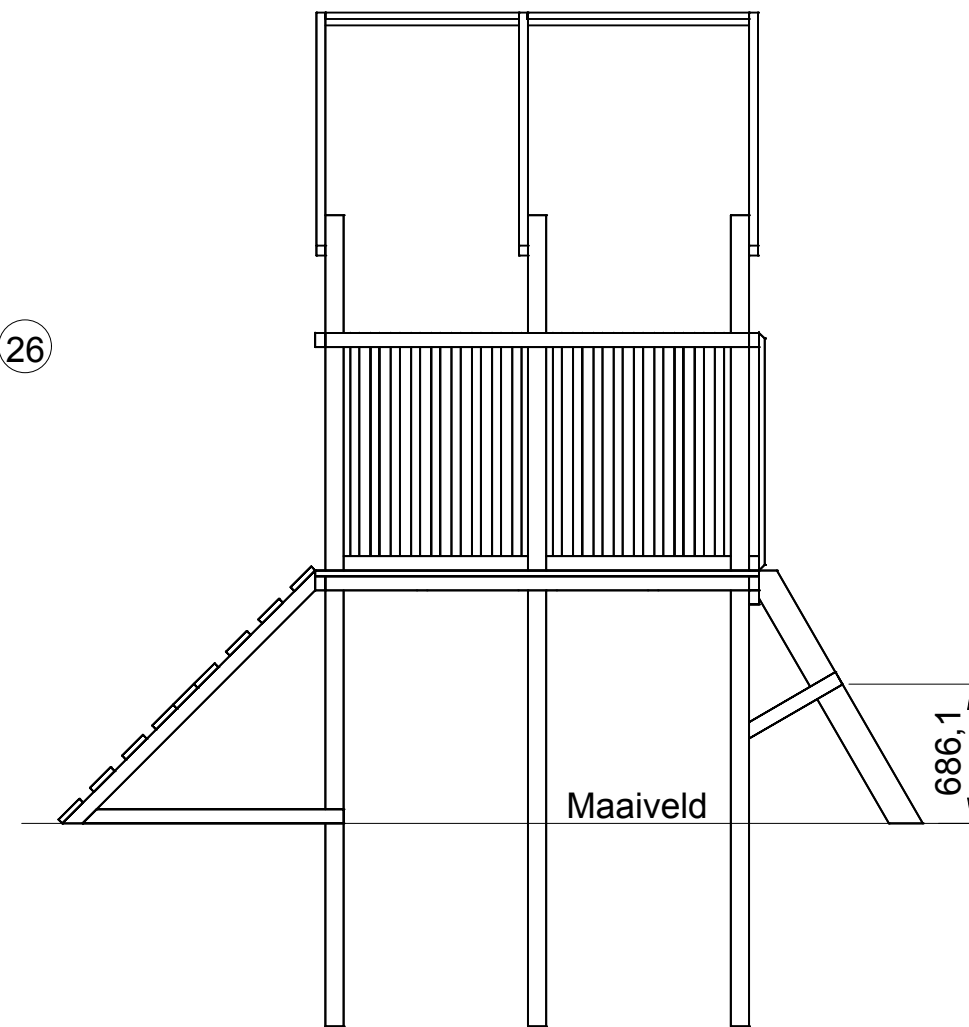

getekend	Fredsbouwtekeningen.nl	1 van
Speeltoestel type A		A3

A

getekend	Fredsbouwtekeningen.nl	2 van 6
Speeltoestel type A		A3

getekend	Fredsbouwtekeningen.nl	3 van 6
Speeltoestel type A		A3

getekend	Fredsbouwtekeningen.nl	4 van 6
Speeltoestel type A		A3

30

E

getekend	Fredsbouwtekeningen.nl	5 van 6
Speeltoestel type A		A3

Item	Aantal	Materiaal	Dikte	Breedte	Lengte
1	6	Geimpregneerd	90	90	4000
2	2	Geimpregneerd	90	90	3420
3	2	Geimpregneerd	50	70	2090
4	2	Geimpregneerd	50	70	2100
5	4	Geimpregneerd	50	70	2000
6	1	Geimpregneerd	28	140	2190
7	1	Geimpregneerd	28	145	2190
8	1	Geimpregneerd	28	145	2190
9	1	Geimpregneerd	28	145	2190
10	1	Geimpregneerd	28	75	2190
11	10	Geimpregneerd	28	145	2190
12	5	Geimpregneerd	50	70	1765
13	2	Geimpregneerd	50	70	1289
14	9	Geimpregneerd	28	145	2100
15	21	Geimpregneerd	22	45	1172
16	2	Geimpregneerd	50	70	2090
17	1	Geimpregneerd	50	70	1045
18	1	Geimpregneerd	50	70	1095
19	2	Geimpregneerd	28	145	1486
20	5	Geimpregneerd	28	145	806
21	6	Geimpregneerd	50	70	1626
22	1	Geimpregneerd	50	50	1093
23	1	Geimpregneerd	50	50	955
24	2	Geimpregneerd	50	70	535
25	1	Geimpregneerd	50	70	2090
26	1	Geimpregneerd	50	70	2050
27	32	Geimpregneerd	18	120	2280
28	1	RVS	ø33,7x3		2785
29	1	RVS	5	50	100
30	1	Glijbaan			
RVS schroeven 4x40 (voorboren)					
RVS schroeven 5x50 (voorboren)					
RVS schroeven 5x100 (voorboren)					