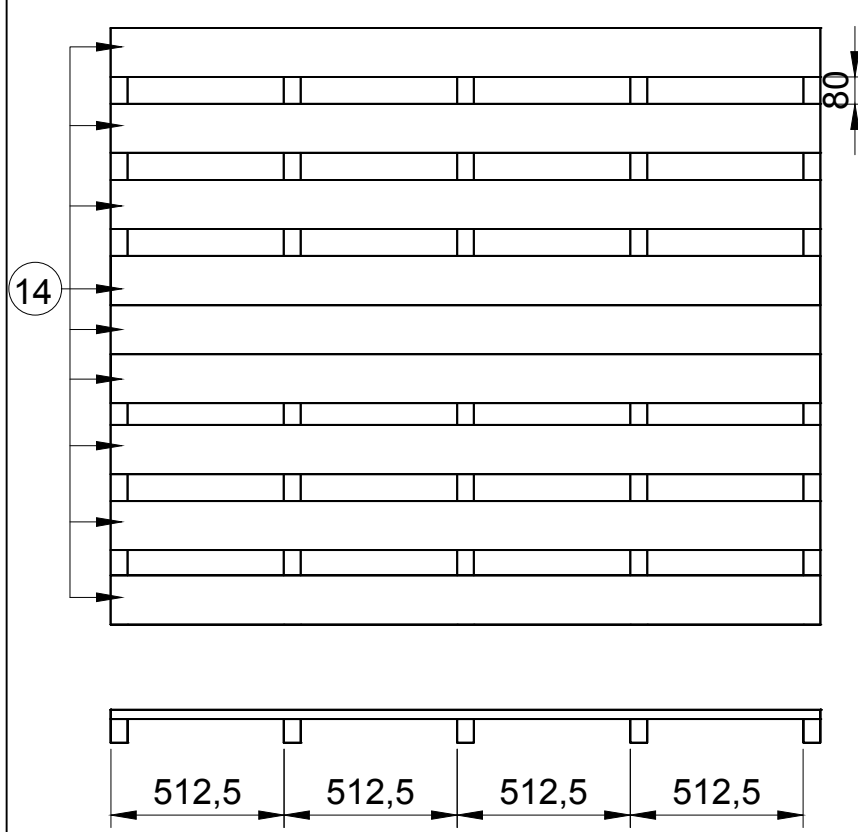

A

getekend	Fredsbouwtekeningen.nl	2 van 6
Speeltoestel type A		A3