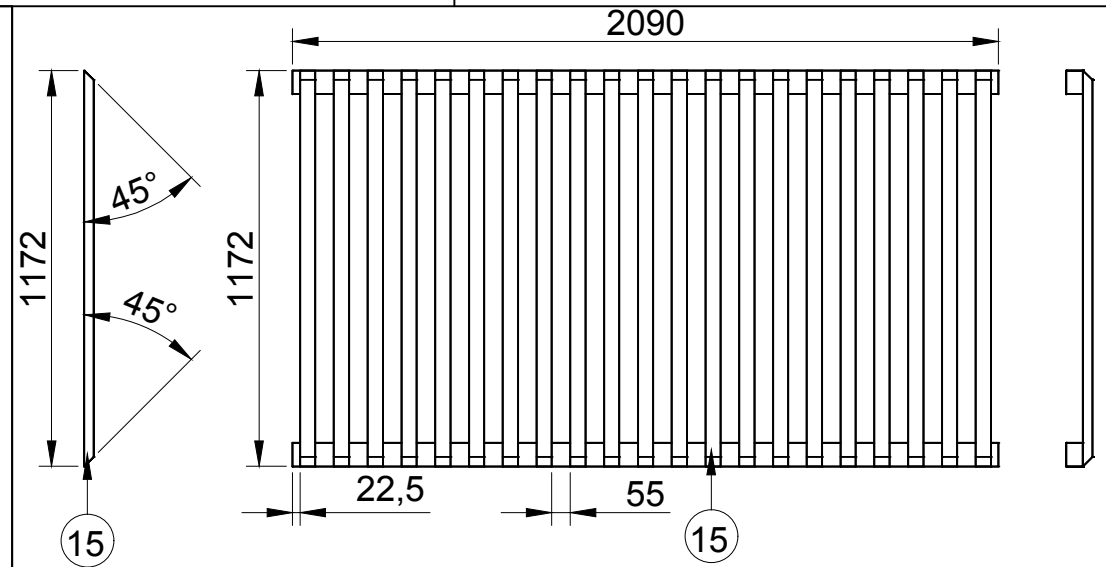

getekend	Fredsbouwtekeningen.nl	3 van 6
Speeltoestel type A		A3