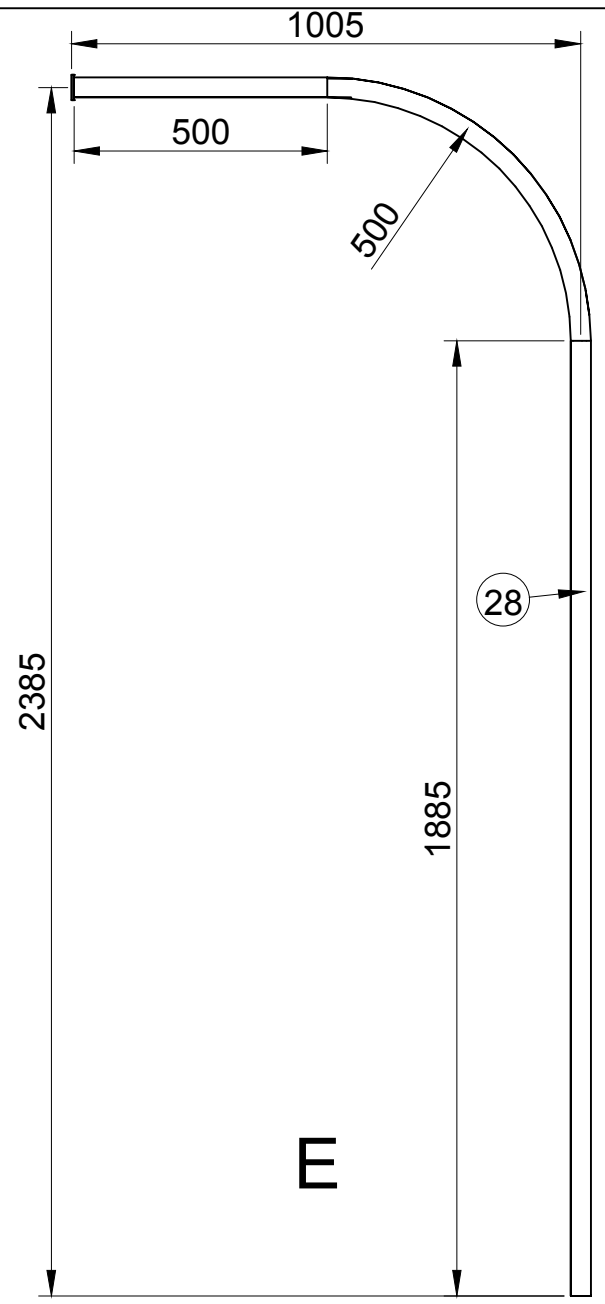

getekend	Fredsbouwtekeningen.nl	1 van
Speeltoestel type A		A3

A

getekend	Fredsbouwtekeningen.nl	2 van 6
Speeltoestel type A		A3

getekend	Fredsbouwtekeningen.nl	3 van 6
Speeltoestel type A		A3

getekend	Fredsbouwtekeningen.nl	4 van 6
Speeltoestel type A		A3

30

E

getekend	Fredsbouwtekeningen.nl	5 van 6
Speeltoestel type A		A3

Item	Aantal	Materiaal	Dikte	Breedte	Lengte
1	6	Geimpregneerd	90	90	4000
2	2	Geimpregneerd	90	90	3420
3	2	Geimpregneerd	50	70	2090
4	2	Geimpregneerd	50	70	2100
5	4	Geimpregneerd	50	70	2000
6	1	Geimpregneerd	28	140	2190
7	1	Geimpregneerd	28	145	2190
8	1	Geimpregneerd	28	145	2190
9	1	Geimpregneerd	28	145	2190
10	1	Geimpregneerd	28	75	2190
11	10	Geimpregneerd	28	145	2190
12	5	Geimpregneerd	50	70	1765
13	2	Geimpregneerd	50	70	1289
14	9	Geimpregneerd	28	145	2100
15	21	Geimpregneerd	22	45	1172
16	2	Geimpregneerd	50	70	2090
17	1	Geimpregneerd	50	70	1045
18	1	Geimpregneerd	50	70	1095
19	2	Geimpregneerd	28	145	1486
20	5	Geimpregneerd	28	145	806
21	6	Geimpregneerd	50	70	1626
22	1	Geimpregneerd	50	50	1093
23	1	Geimpregneerd	50	50	955
24	2	Geimpregneerd	50	70	535
25	1	Geimpregneerd	50	70	2090
26	1	Geimpregneerd	50	70	2050
27	32	Geimpregneerd	18	120	2280
28	1	RVS	ø33,7x3		2785
29	1	RVS	5	50	100
30	1	Glijbaan			
RVS schroeven 4x40 (voorboren)					
RVS schroeven 5x50 (voorboren)					
RVS schroeven 5x100 (voorboren)					