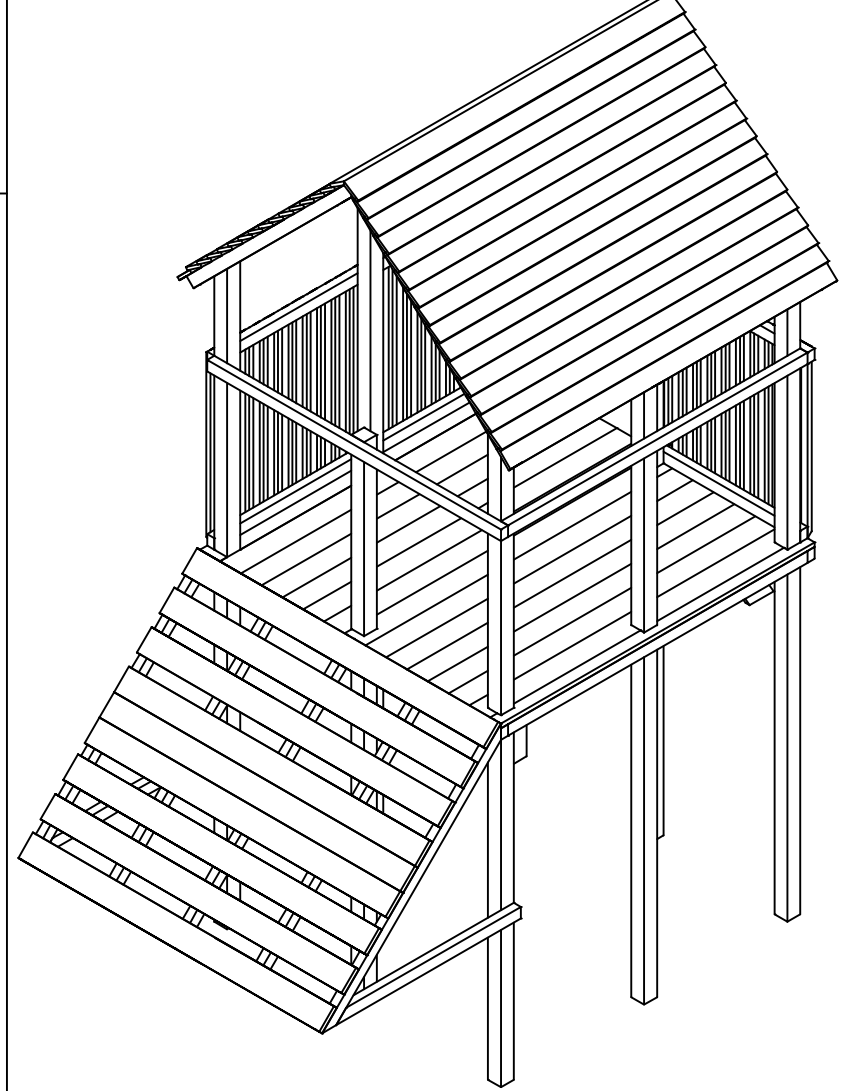

getekend	Fredsbouwtekeningen.nl	1 van
Speeltoestel type A		A3

A

getekend	Fredsbouwtekeningen.nl	2 van 6
Speeltoestel type A		A3

getekend	Fredsbouwtekeningen.nl	3 van 6
Speeltoestel type A		A3

getekend	Fredsbouwtekeningen.nl	4 van 6
Speeltoestel type A		A3

30

E

getekend	Fredsbouwtekeningen.nl	5 van 6
Speeltoestel type A		A3

Item	Aantal	Materiaal	Dikte	Breedte	Lengte
1	6	Geimpregneerd	90	90	4000
2	2	Geimpregneerd	90	90	3420
3	2	Geimpregneerd	50	70	2090
4	2	Geimpregneerd	50	70	2100
5	4	Geimpregneerd	50	70	2000
6	1	Geimpregneerd	28	140	2190
7	1	Geimpregneerd	28	145	2190
8	1	Geimpregneerd	28	145	2190
9	1	Geimpregneerd	28	145	2190
10	1	Geimpregneerd	28	75	2190
11	10	Geimpregneerd	28	145	2190
12	5	Geimpregneerd	50	70	1765
13	2	Geimpregneerd	50	70	1289
14	9	Geimpregneerd	28	145	2100
15	21	Geimpregneerd	22	45	1172
16	2	Geimpregneerd	50	70	2090
17	1	Geimpregneerd	50	70	1045
18	1	Geimpregneerd	50	70	1095
19	2	Geimpregneerd	28	145	1486
20	5	Geimpregneerd	28	145	806
21	6	Geimpregneerd	50	70	1626
22	1	Geimpregneerd	50	50	1093
23	1	Geimpregneerd	50	50	955
24	2	Geimpregneerd	50	70	535
25	1	Geimpregneerd	50	70	2090
26	1	Geimpregneerd	50	70	2050
27	32	Geimpregneerd	18	120	2280
28	1	RVS	ø33,7x3		2785
29	1	RVS	5	50	100
30	1	Glijbaan			
RVS schroeven 4x40 (voorboren)					
RVS schroeven 5x50 (voorboren)					
RVS schroeven 5x100 (voorboren)					