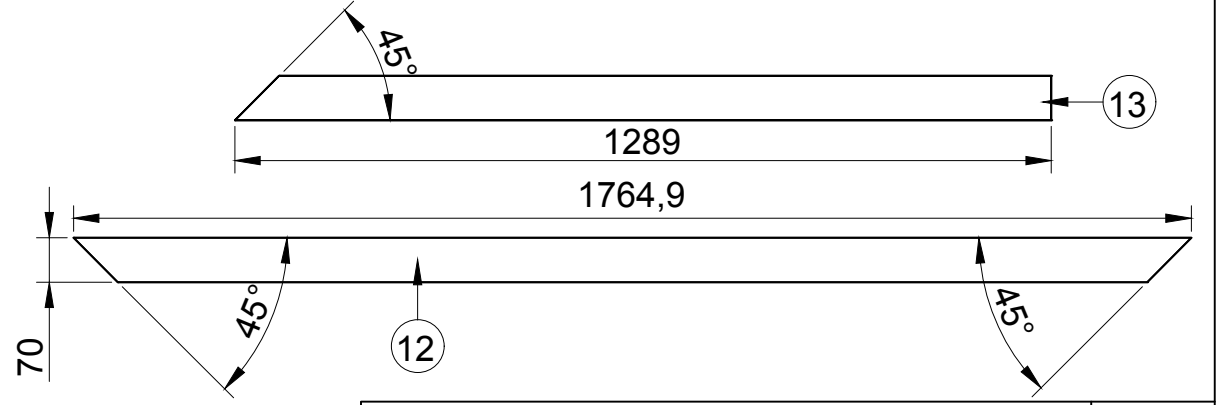

getekend	Fredsbouwtekeningen.nl	2 van 6
Speeltoestel type A		A3