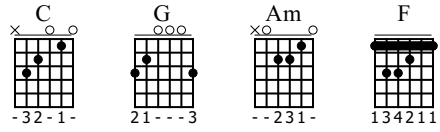

The Show

Standard tuning

Moderate ♩ = 125

LEO guitarpro.vn
C

Ngay 17 - 07 - 2010
G

S-Gt

1

f
let ring

TAB

3 3 3 3 3 3 3 3 4

Am F

5

let ring

TAB

0 0 0 3 1 1 1 1 1 1 (1) X

C G