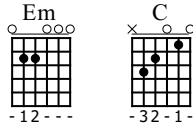

Nhat ky cua me

Guitar Solo

Standard tuning

♩ = 65

Cac ban co the tham khao video cua minh de de tap hon nhe

Em

C

S-Gt

1

mf

TAB

3	2	3	2	3	0	2	5	2	0	0	3	1	3	0	0
0					0						0				0
0					0	2		4	4		3			0	0

5

TAB

3	2	3	2	3	0	2	5	2	3	2	0	2	3	0	0
0					0									0	0
0					0	2		4	4		3			2	0

9

<12>

TAB

<12>	4	2	4	3	0	0	4	2	4	2	3	4	2	4	0
					0										3
					0	2		4		2	4			3	2

13

TAB

0	0	0	2	0	0	0	0	2	0	3	3	3	5	3	3
0					0					0	0	2		0	0
3			2		0	2		2		3	2			0	0

17

T
A
B